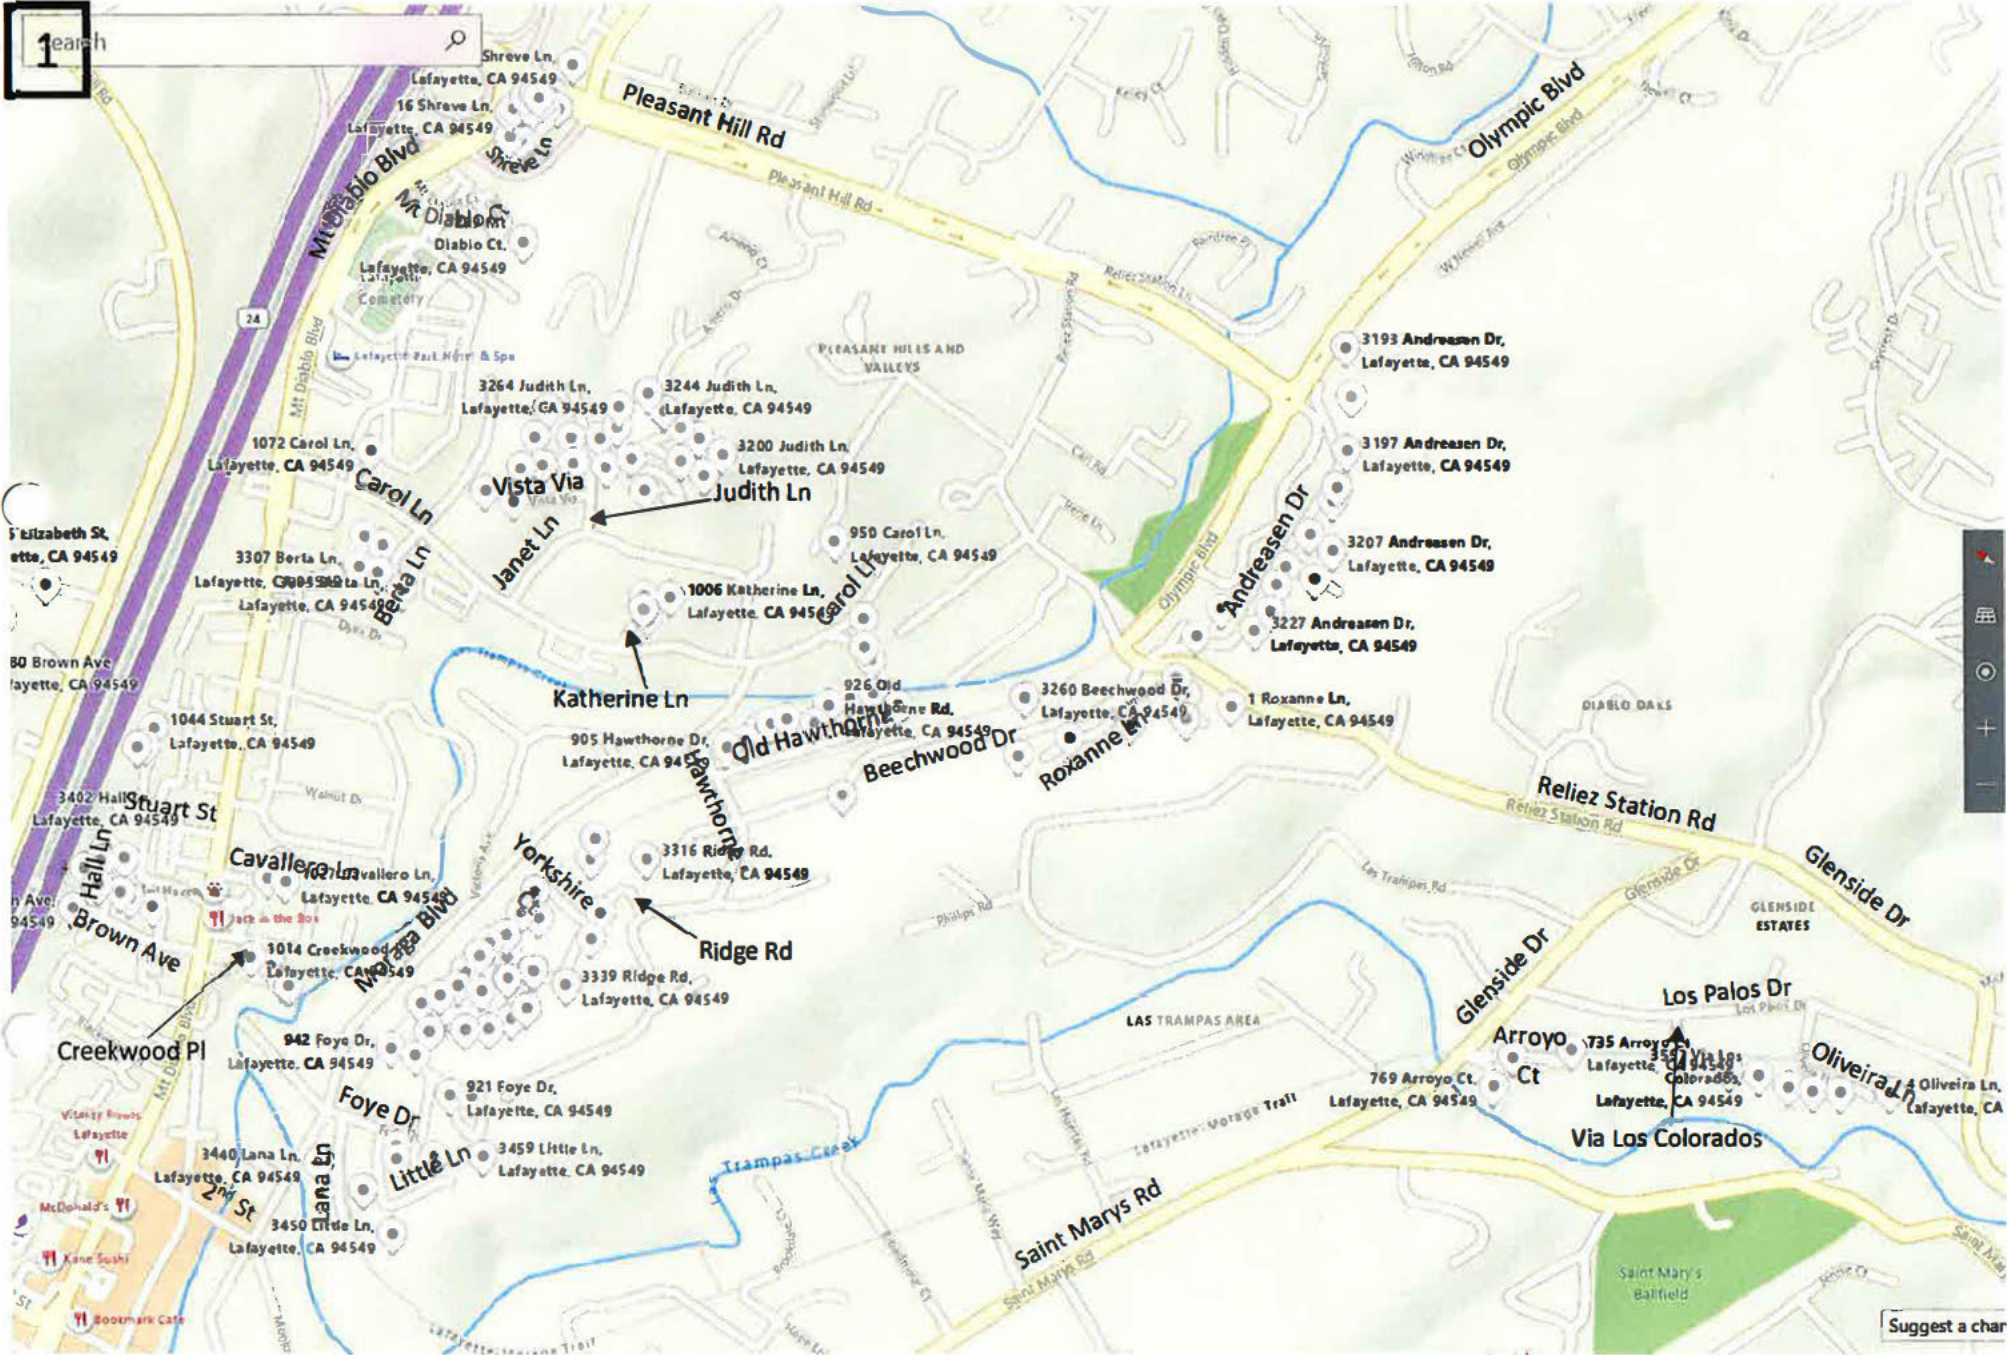

# Friday 261

Search

Elizabeth St, Lafayette, CA 94549

80 Brown Ave, Lafayette, CA 94549

3402 Hall St, Lafayette, CA 94549

1014 Creekwood, Lafayette, CA 94549

942 Foye Dr, Lafayette, CA 94549

3440 Lana Ln, Lafayette, CA 94549