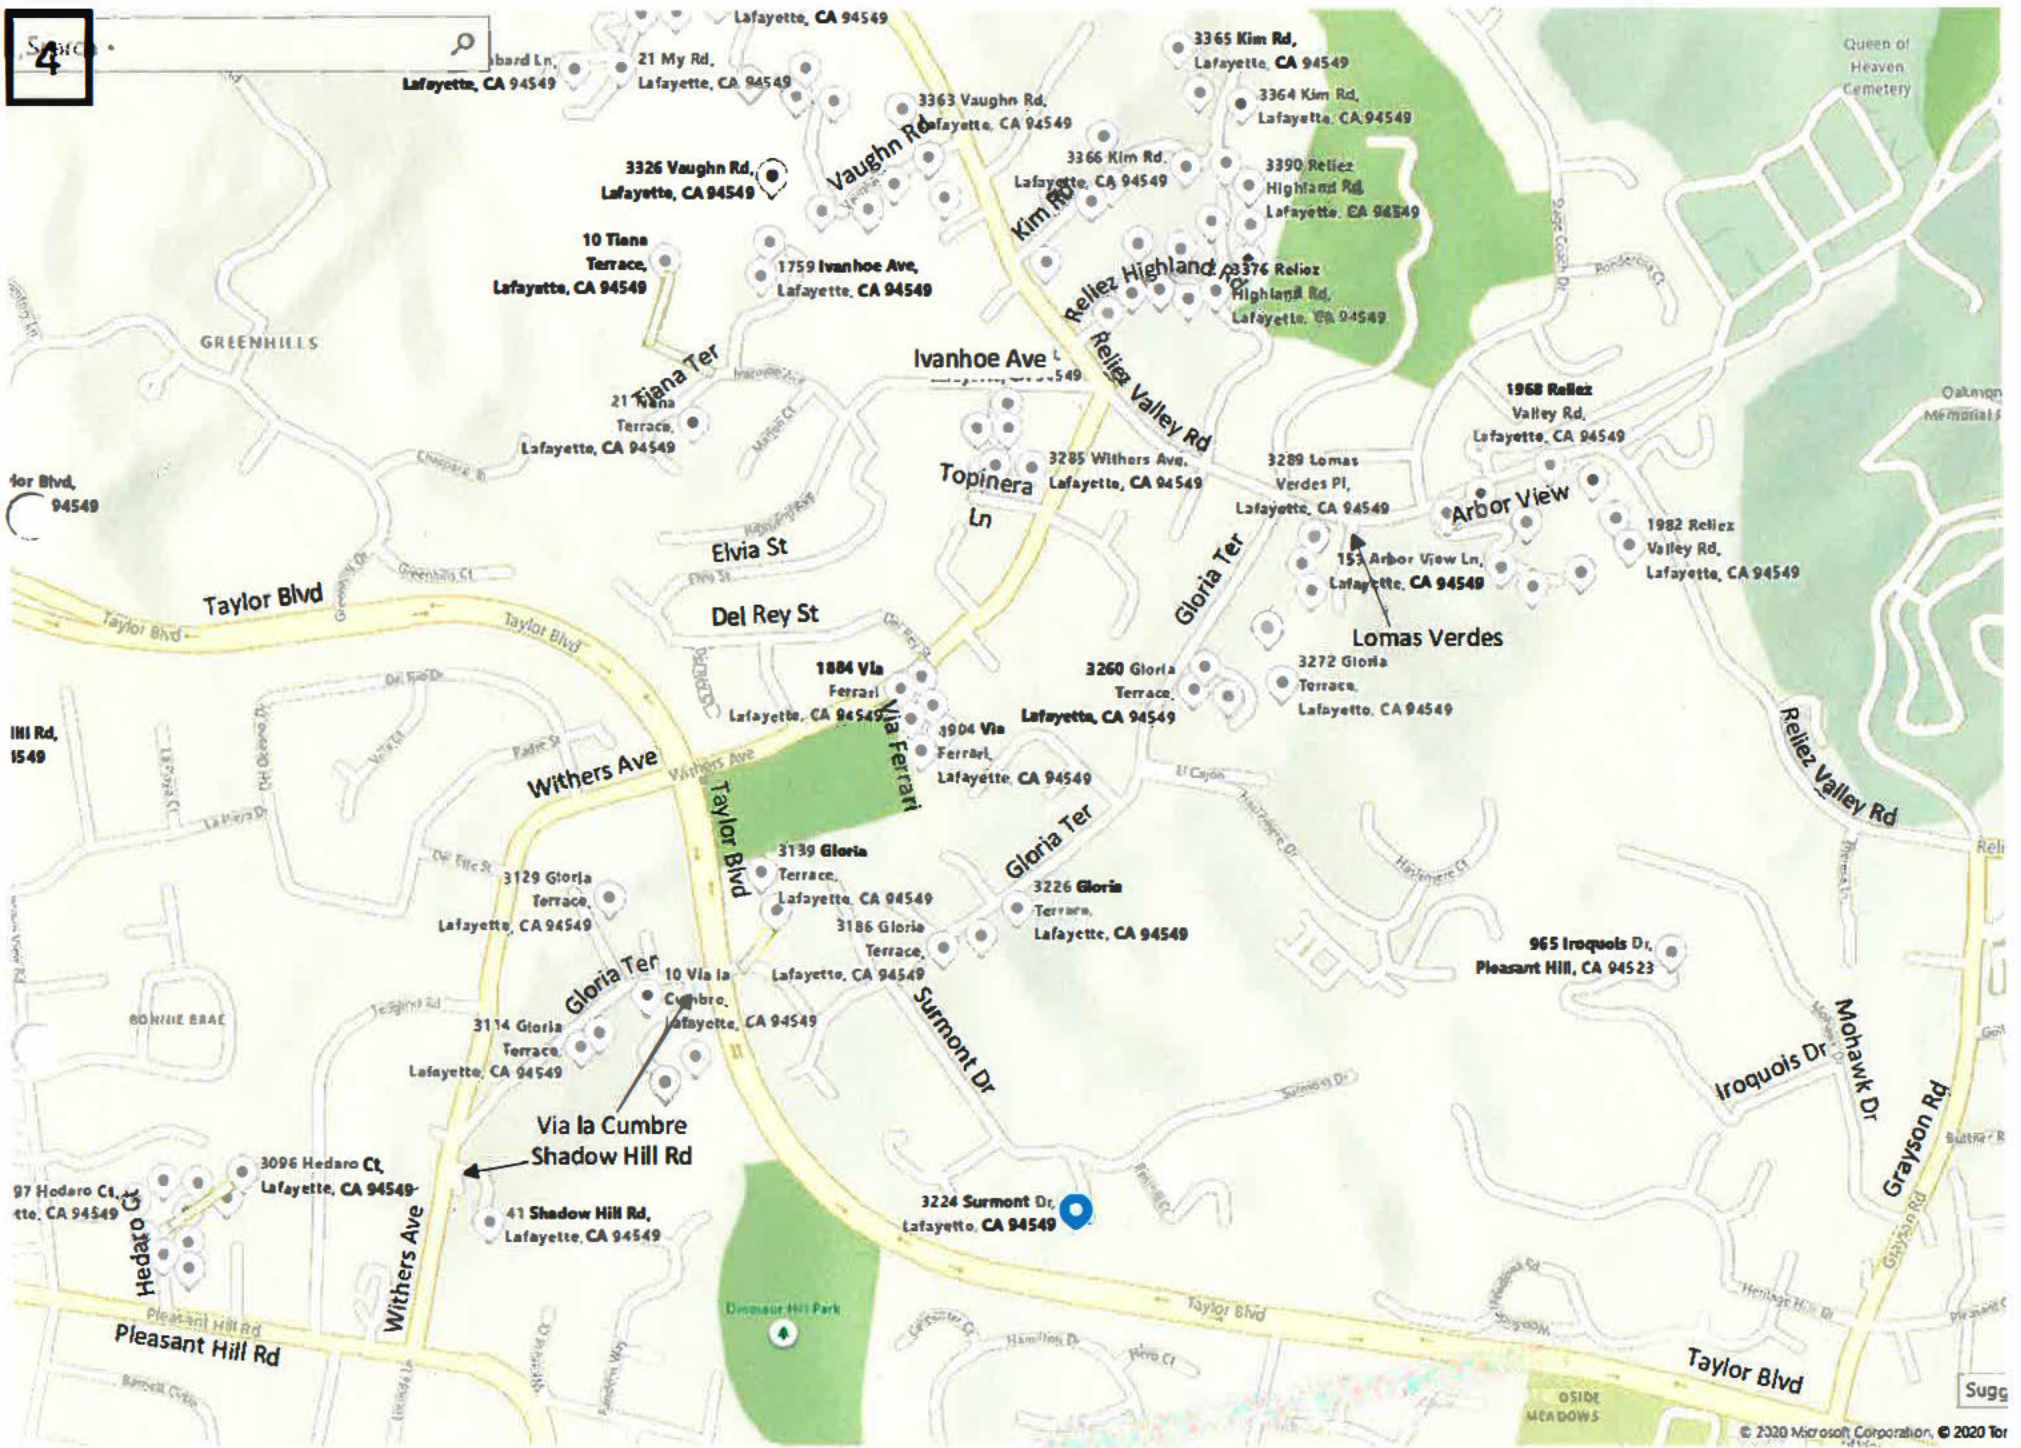

# Friday 261

Search

Elizabeth St, Lafayette, CA 94549

80 Brown Ave, Lafayette, CA 94549

3402 Hall St, Lafayette, CA 94549

1014 Creekwood, Lafayette, CA 94549

942 Foye Dr, Lafayette, CA 94549

3440 Lana Ln, Lafayette, CA 94549