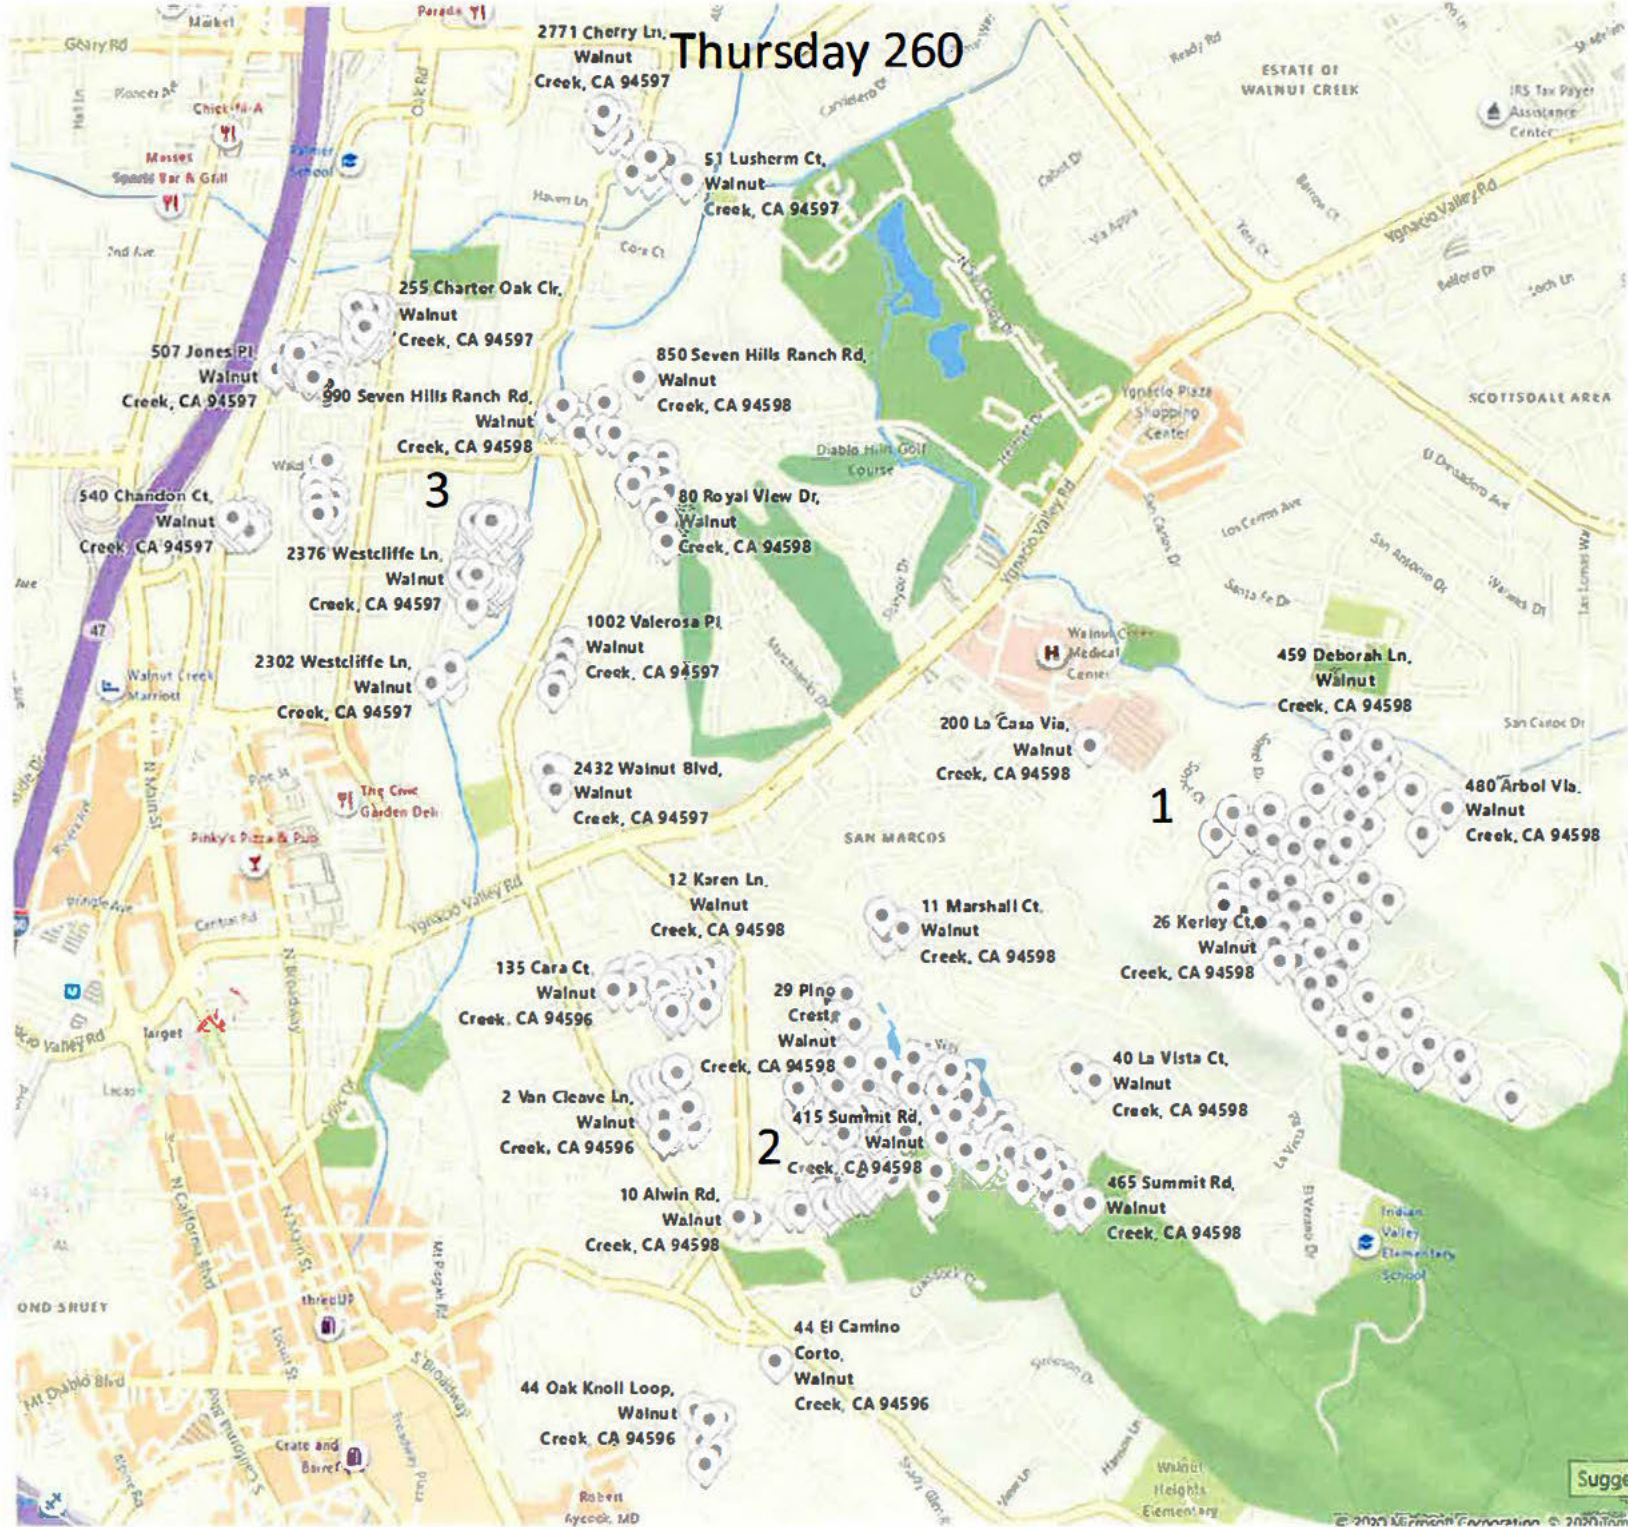

Thursday 260

3

1

2

Sugge