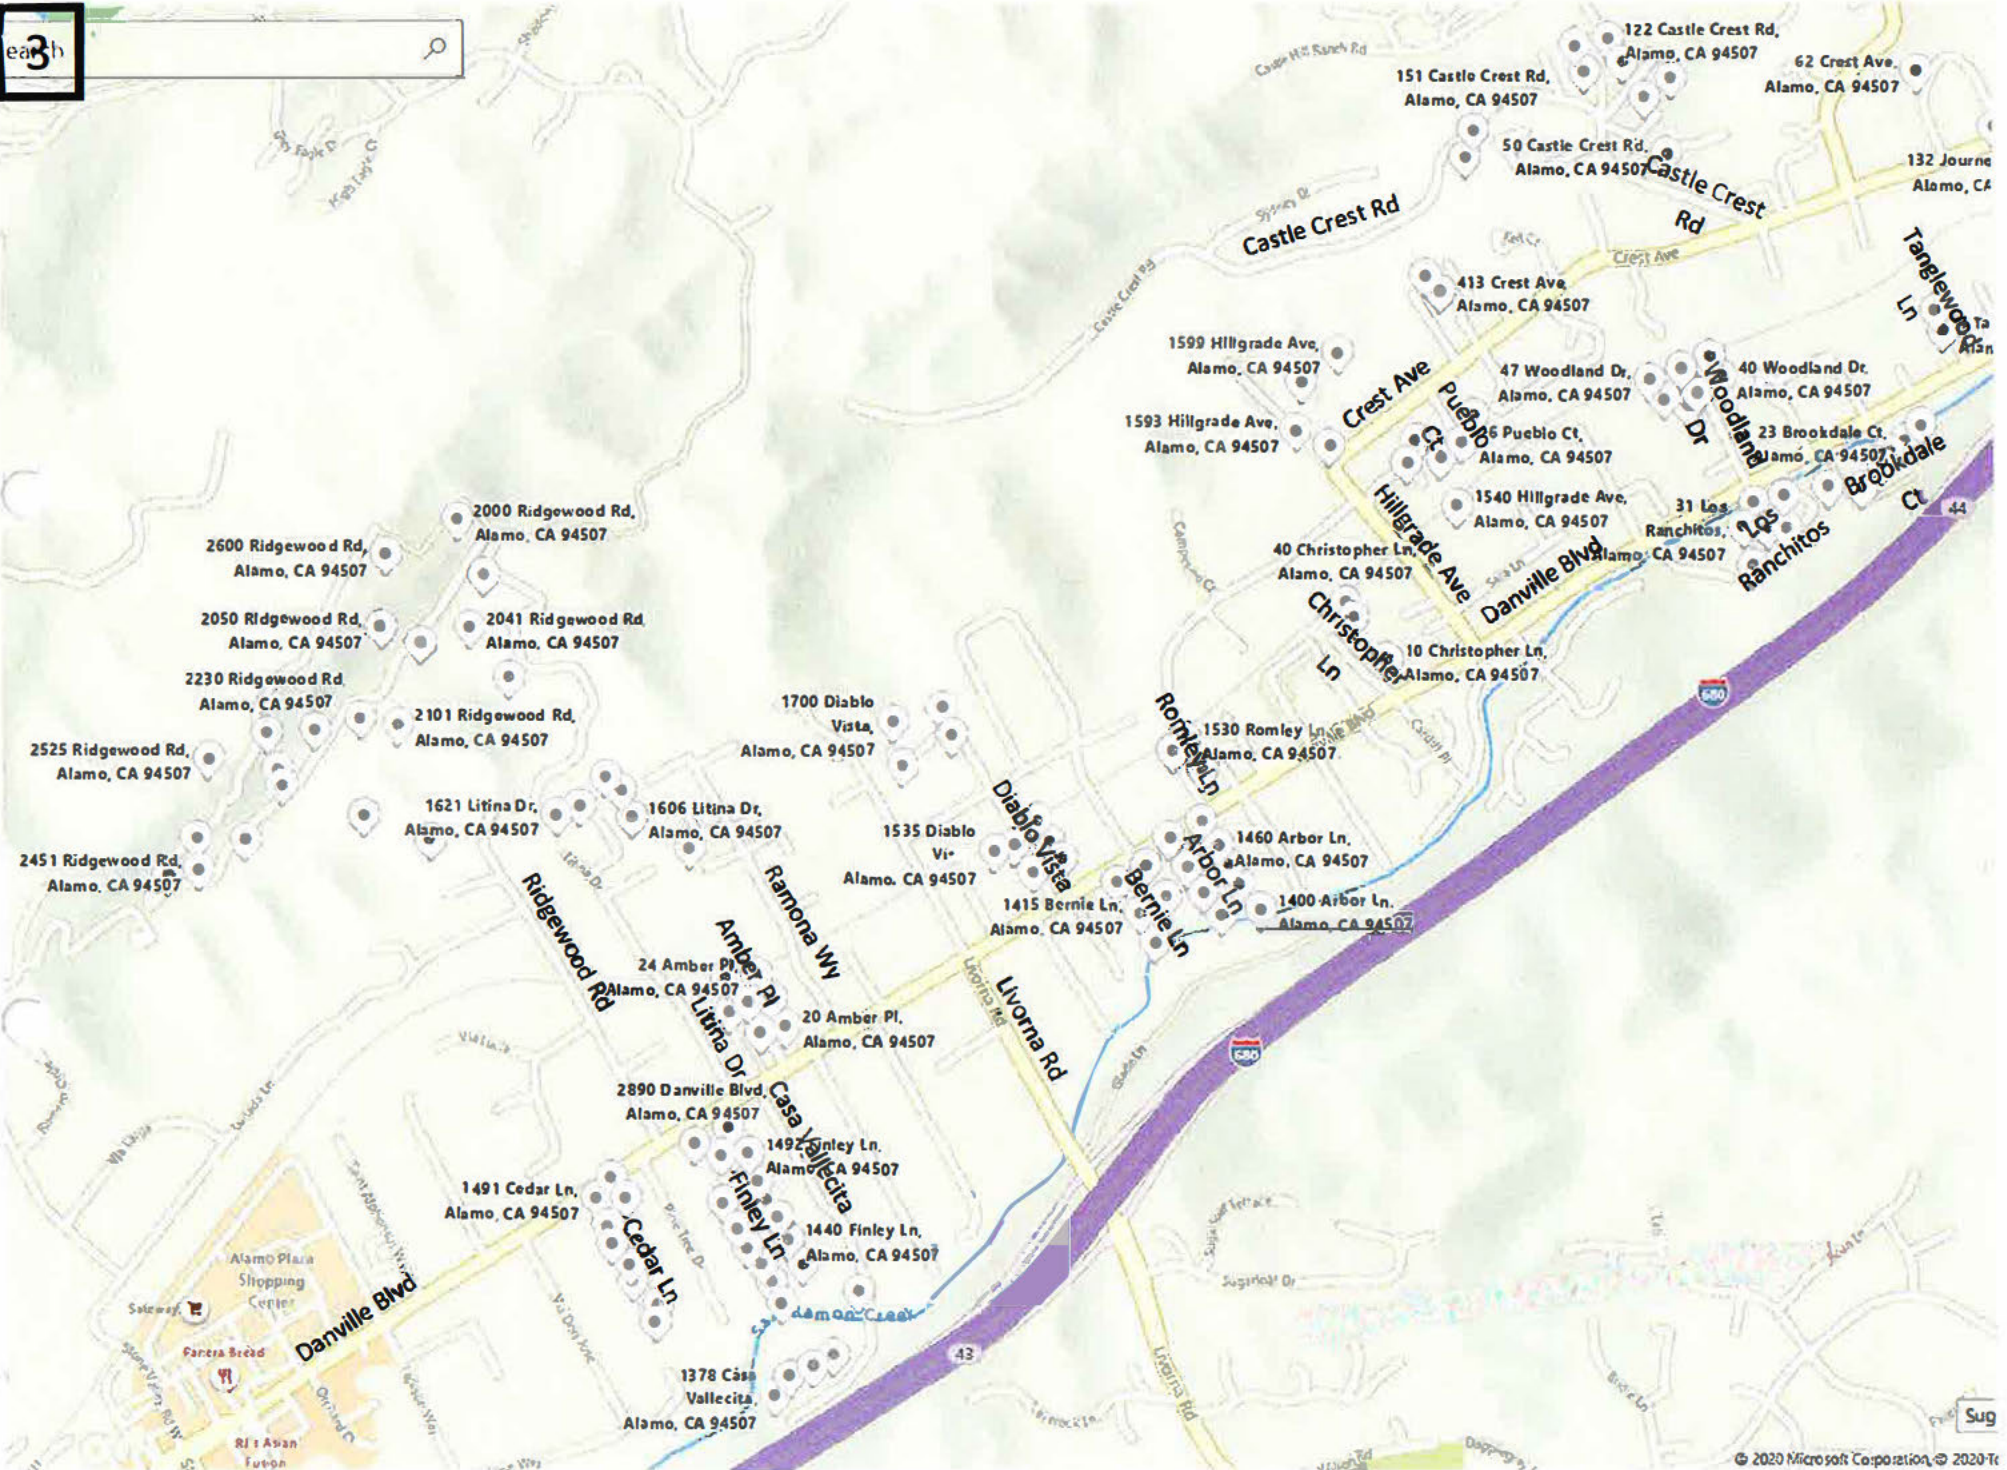

3

122 Castle Crest Rd, Alamo, CA 94507
62 Crest Ave, Alamo, CA 94507
151 Castle Crest Rd, Alamo, CA 94507
50 Castle Crest Rd, Alamo, CA 94507
132 Journey Alamo, CA

413 Crest Ave, Alamo, CA 94507
1599 Hillgrade Ave, Alamo, CA 94507
1593 Hillgrade Ave, Alamo, CA 94507
47 Woodland Dr, Alamo, CA 94507
40 Woodland Dr, Alamo, CA 94507
23 Brookdale Ct, Alamo, CA 94507
1540 Hillgrade Ave, Alamo, CA 94507
31 Los Ranchitos, Alamo, CA 94507
40 Christopher Ln, Alamo, CA 94507
10 Christopher Ln, Alamo, CA 94507

2600 Ridgewood Rd, Alamo, CA 94507
2050 Ridgewood Rd, Alamo, CA 94507
2230 Ridgewood Rd, Alamo, CA 94507
2525 Ridgewood Rd, Alamo, CA 94507
2451 Ridgewood Rd, Alamo, CA 94507
2000 Ridgewood Rd, Alamo, CA 94507
2041 Ridgewood Rd, Alamo, CA 94507
2101 Ridgewood Rd, Alamo, CA 94507
1621 Litina Dr, Alamo, CA 94507
1606 Litina Dr, Alamo, CA 94507

1700 Diablo Vista, Alamo, CA 94507
1535 Diablo Vi, Alamo, CA 94507
1415 Bernie Ln, Alamo, CA 94507
1530 Romley Ln, Alamo, CA 94507
1460 Arbor Ln, Alamo, CA 94507
1400 Arbor Ln, Alamo, CA 94507

24 Amber Pl, Alamo, CA 94507
20 Amber Pl, Alamo, CA 94507
2890 Danville Blvd, Alamo, CA 94507
1491 Cedar Ln, Alamo, CA 94507
1491 Finley Ln, Alamo, CA 94507
1440 Finley Ln, Alamo, CA 94507
1378 Casa Vallecita, Alamo, CA 94507