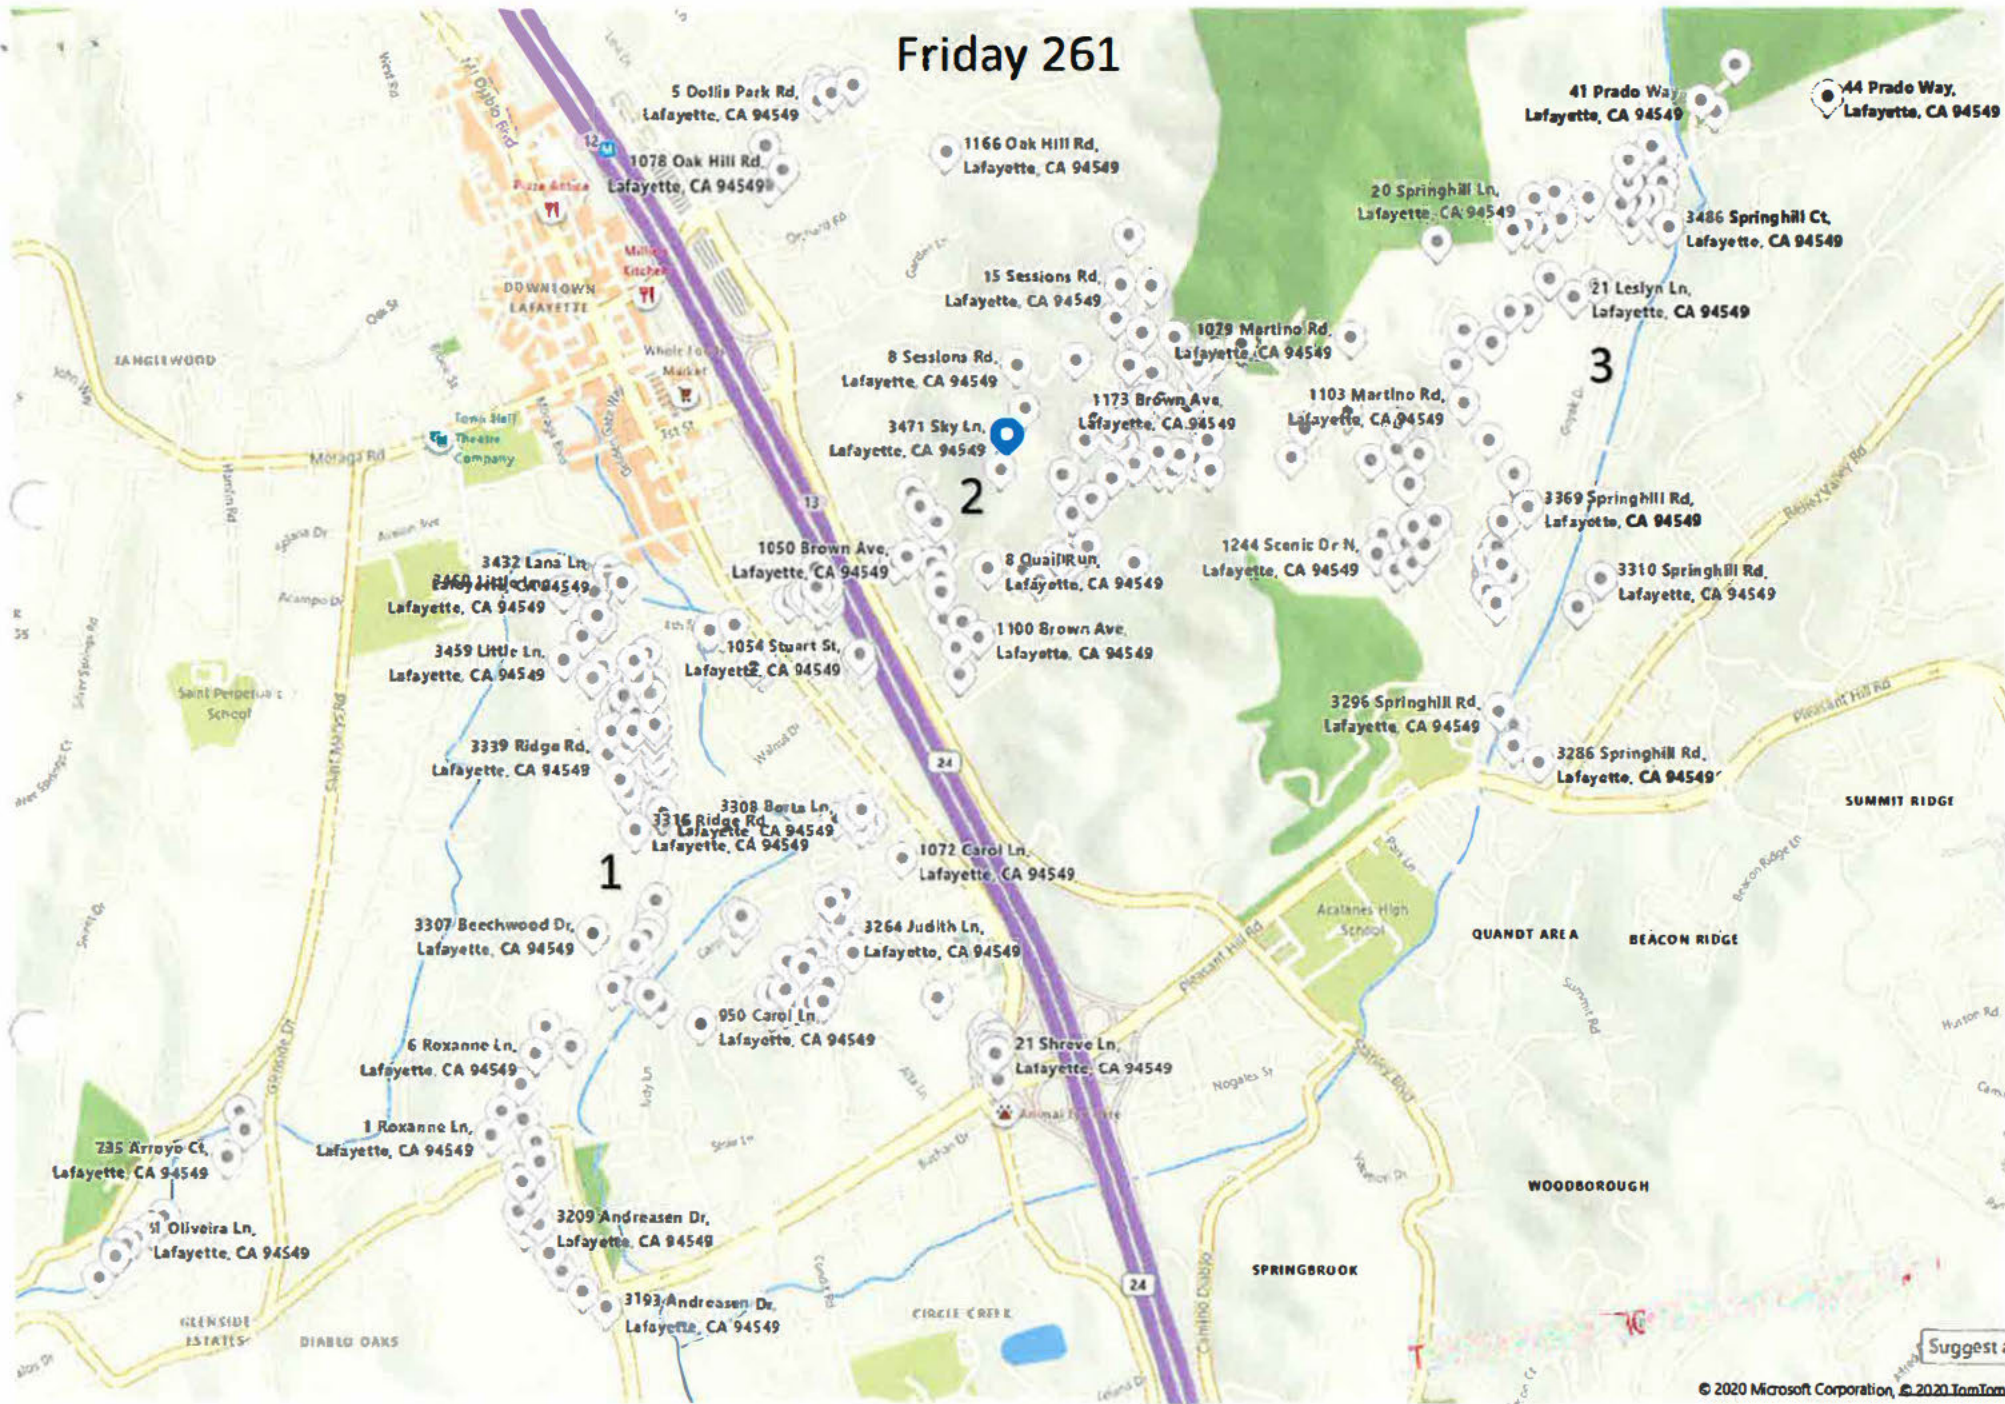

# Friday 261

Search

Elizabeth St, Lafayette, CA 94549

80 Brown Ave, Lafayette, CA 94549

3402 Hall St, Lafayette, CA 94549

1014 Creekwood, Lafayette, CA 94549

942 Foye Dr, Lafayette, CA 94549

3440 Lana Ln, Lafayette, CA 94549