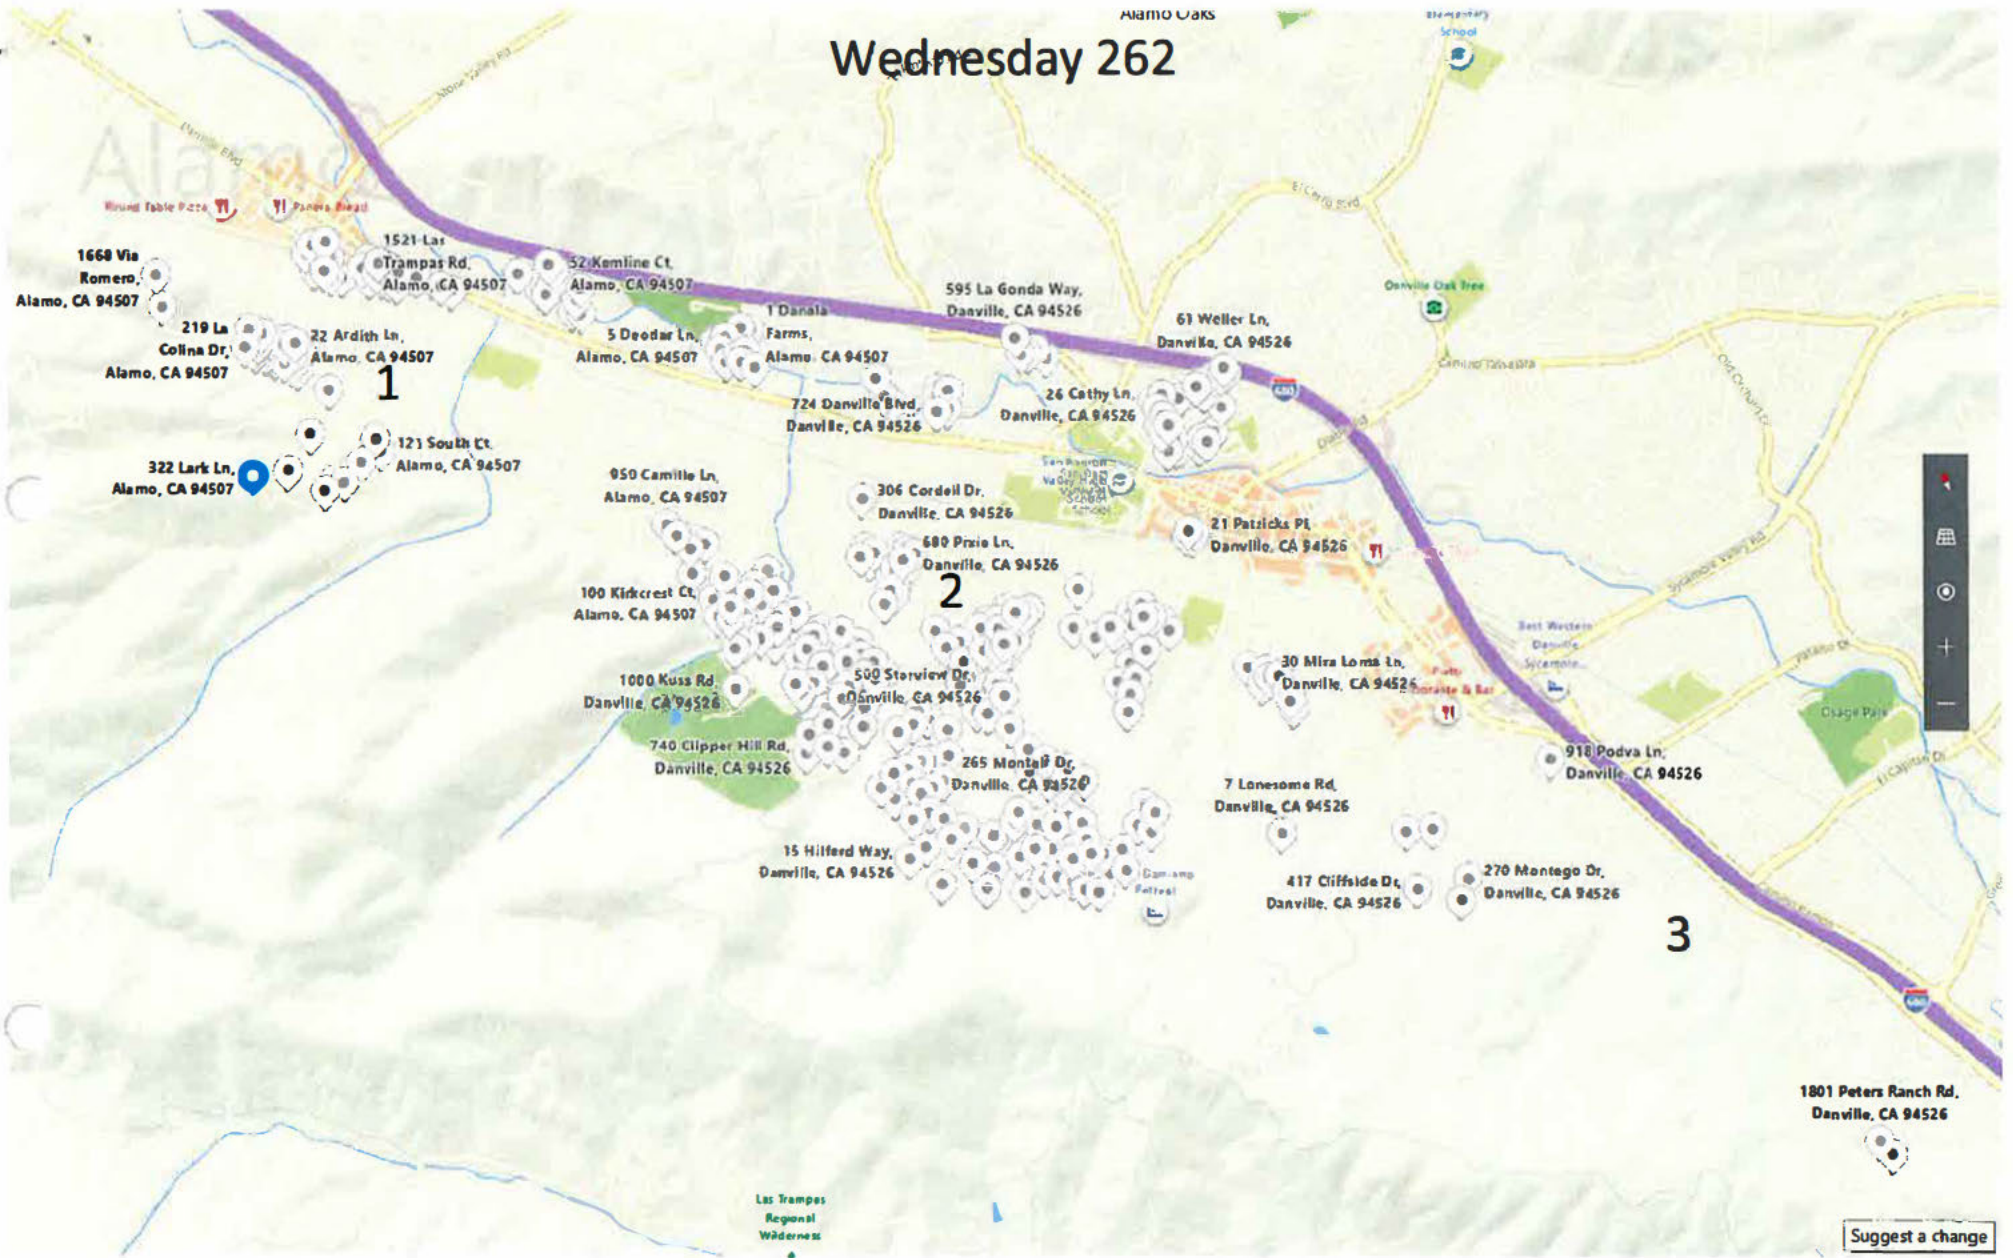

Wednesday 262