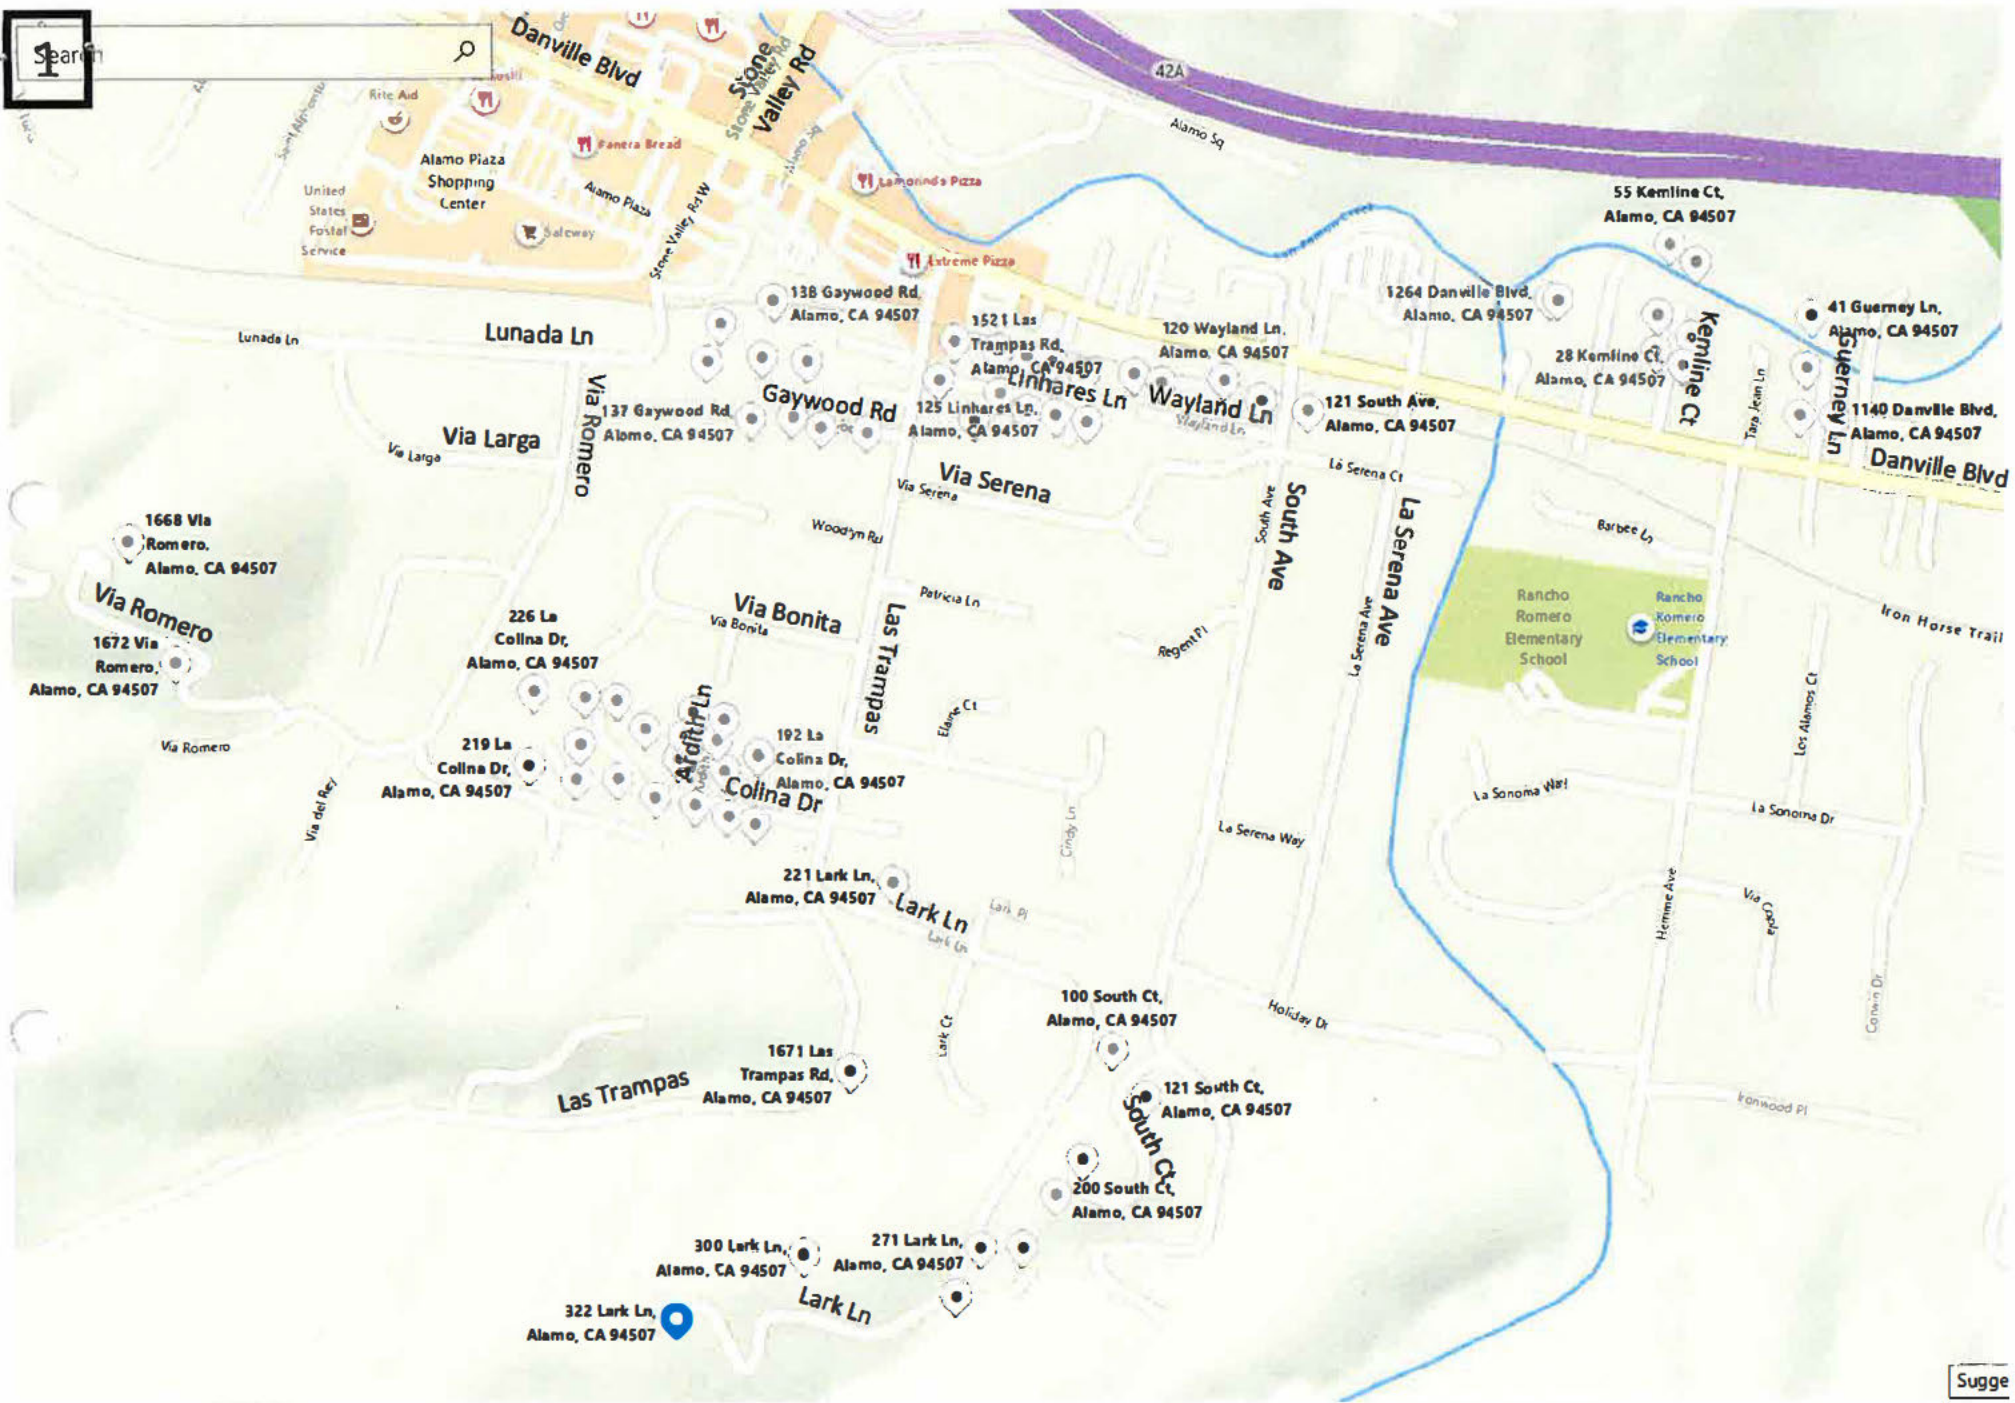

# Wednesday 262

Search

138 Gaywood Rd, Alamo, CA 94507

1521 Las Trampas Rd, Alamo, CA 94507

120 Wayland Ln, Alamo, CA 94507

1264 Danville Blvd, Alamo, CA 94507

55 Kemline Ct, Alamo, CA 94507

41 Guernev Ln, Alamo, CA 94507