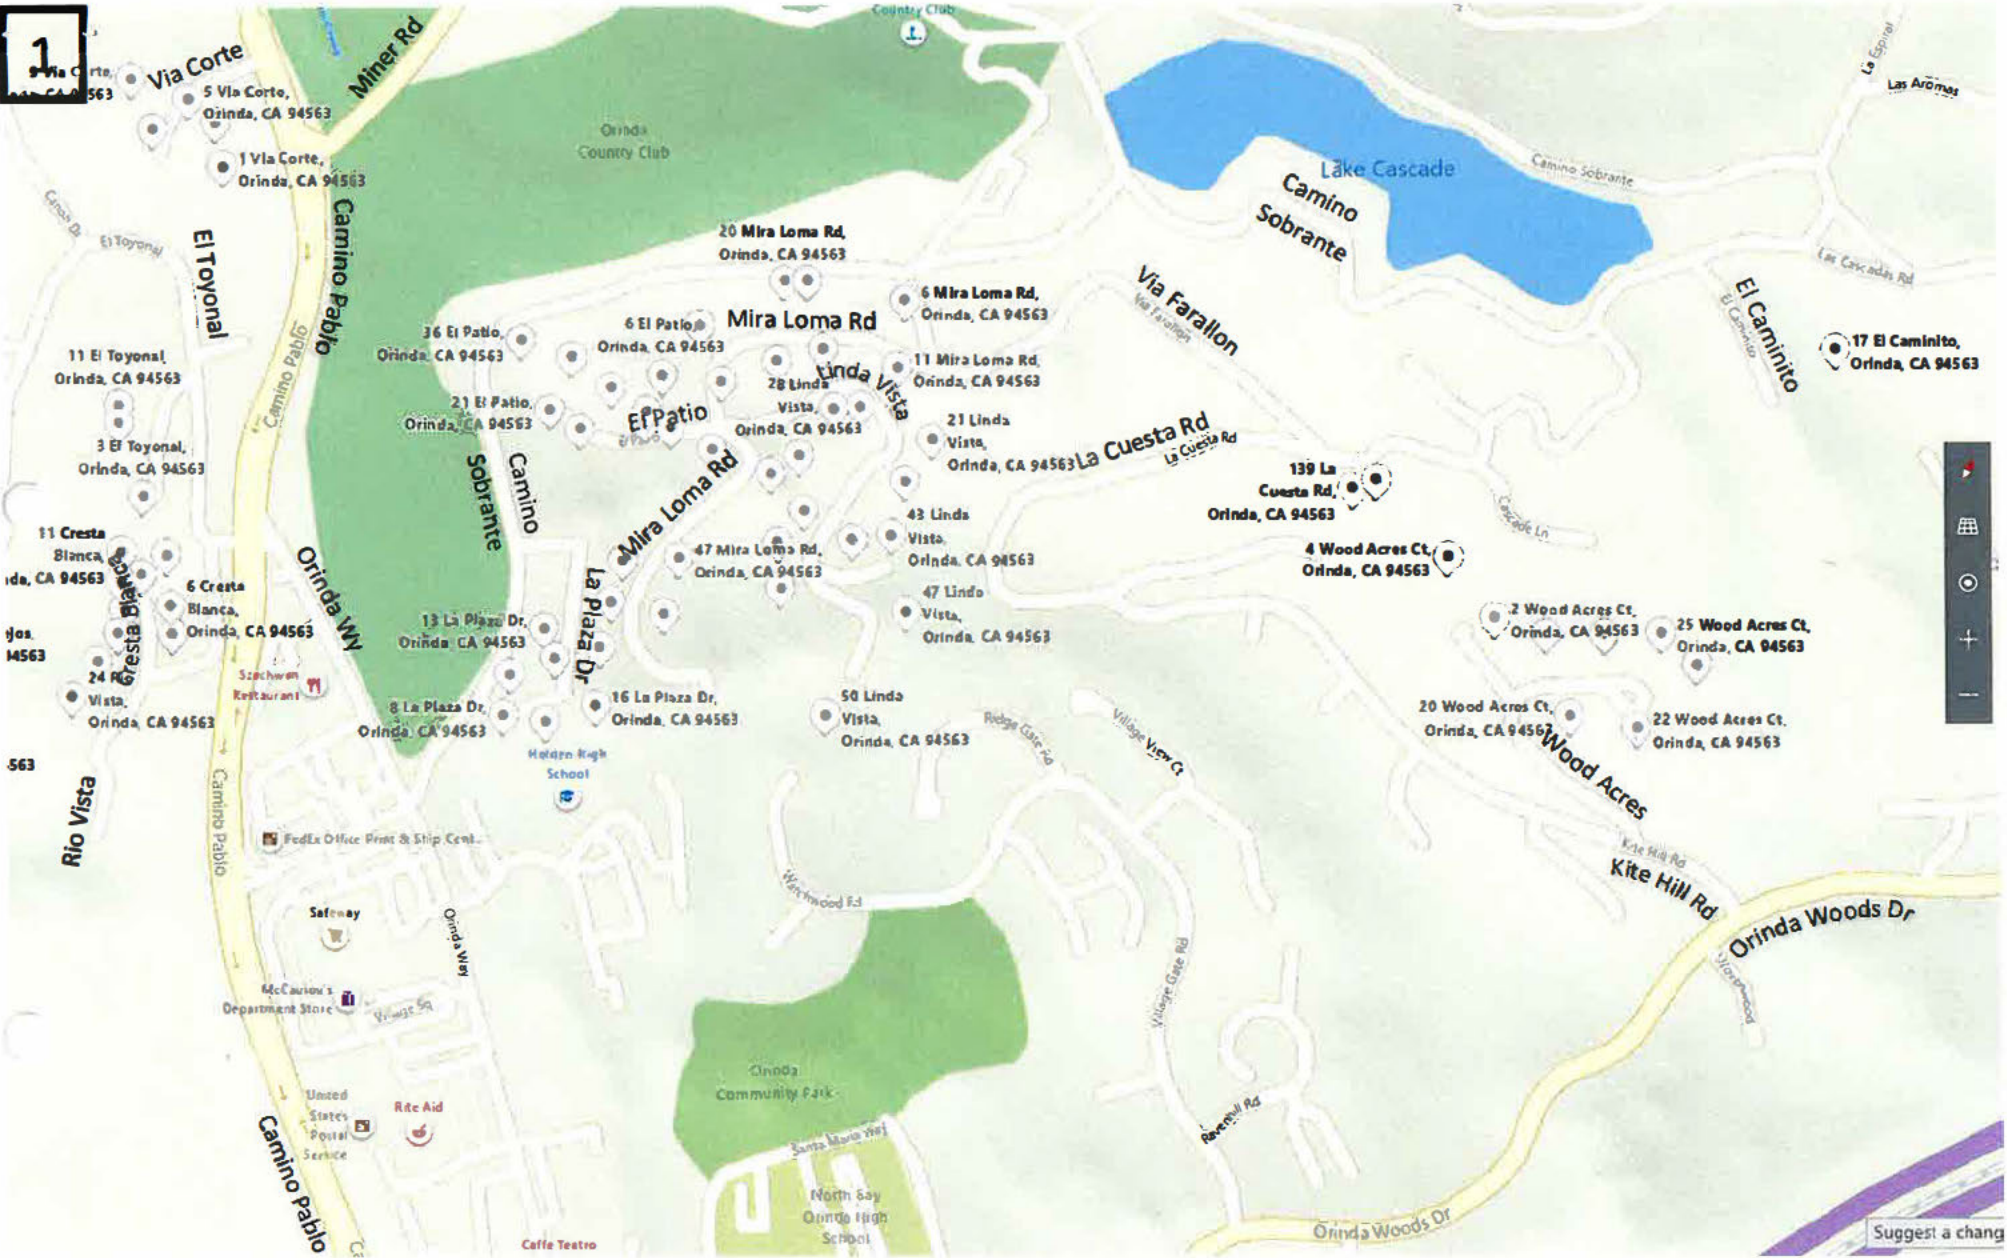

1

Suggest a change