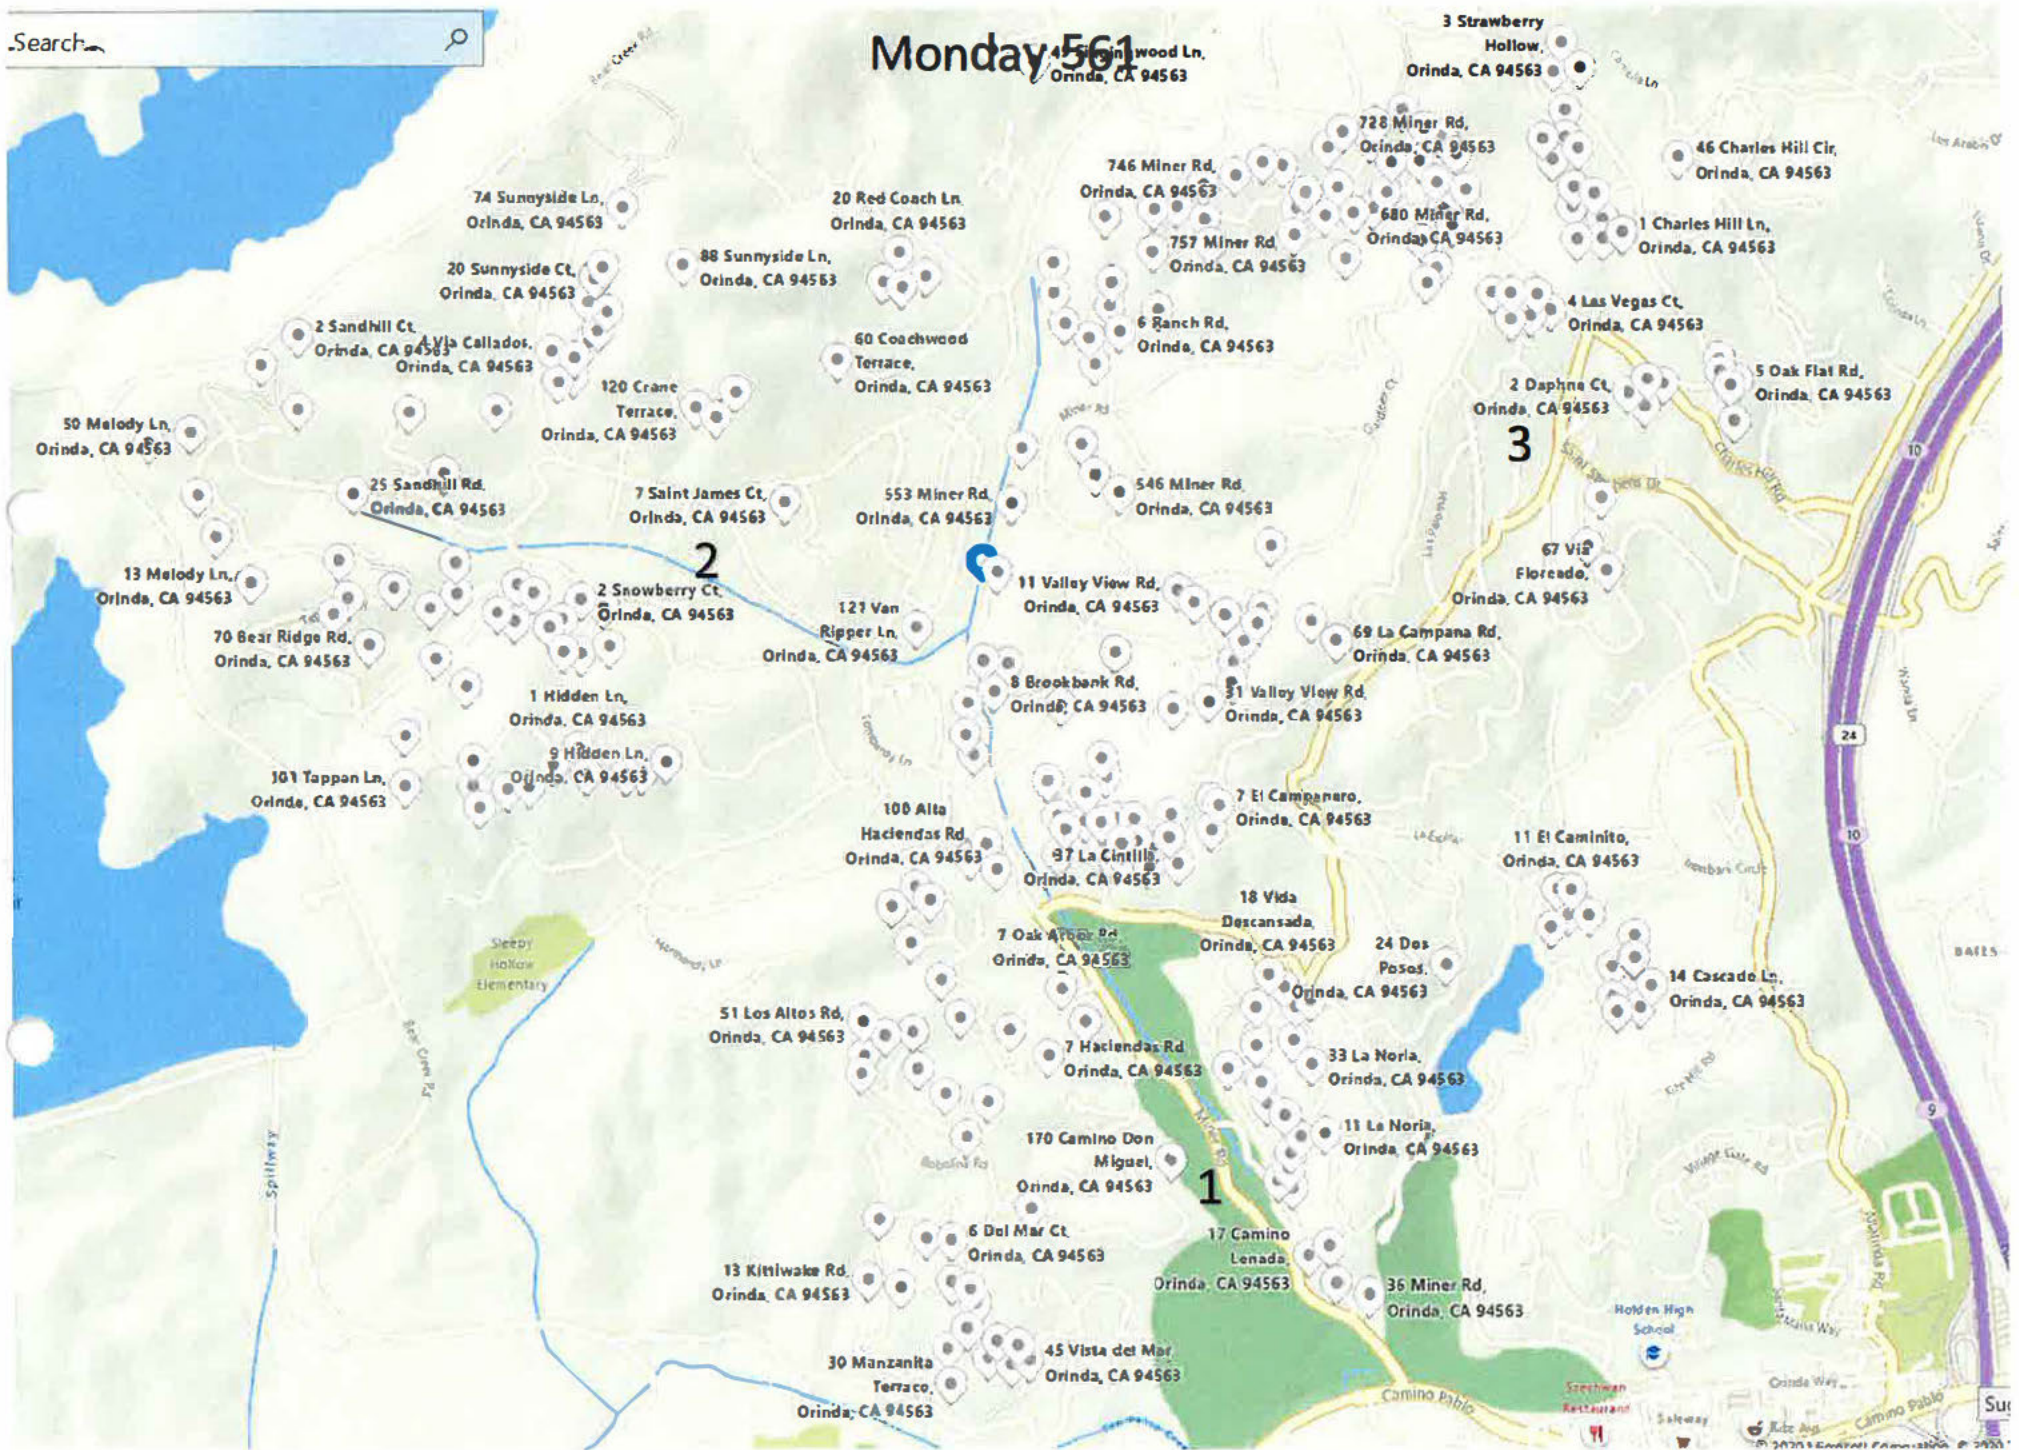

MONDAY

Routes 500-562

Monday 560

1

Suggest a change

Search

Monday 561

Monday 562

1

Danville/Alamo

Caballo Ranchero

Mt Diablo Scenic Blvd

25 Palma Vista, Diablo, CA 94528

Palma Vista

23 Ranchitos del Sol, Diablo, CA 94528

Ranchitos Del Sol