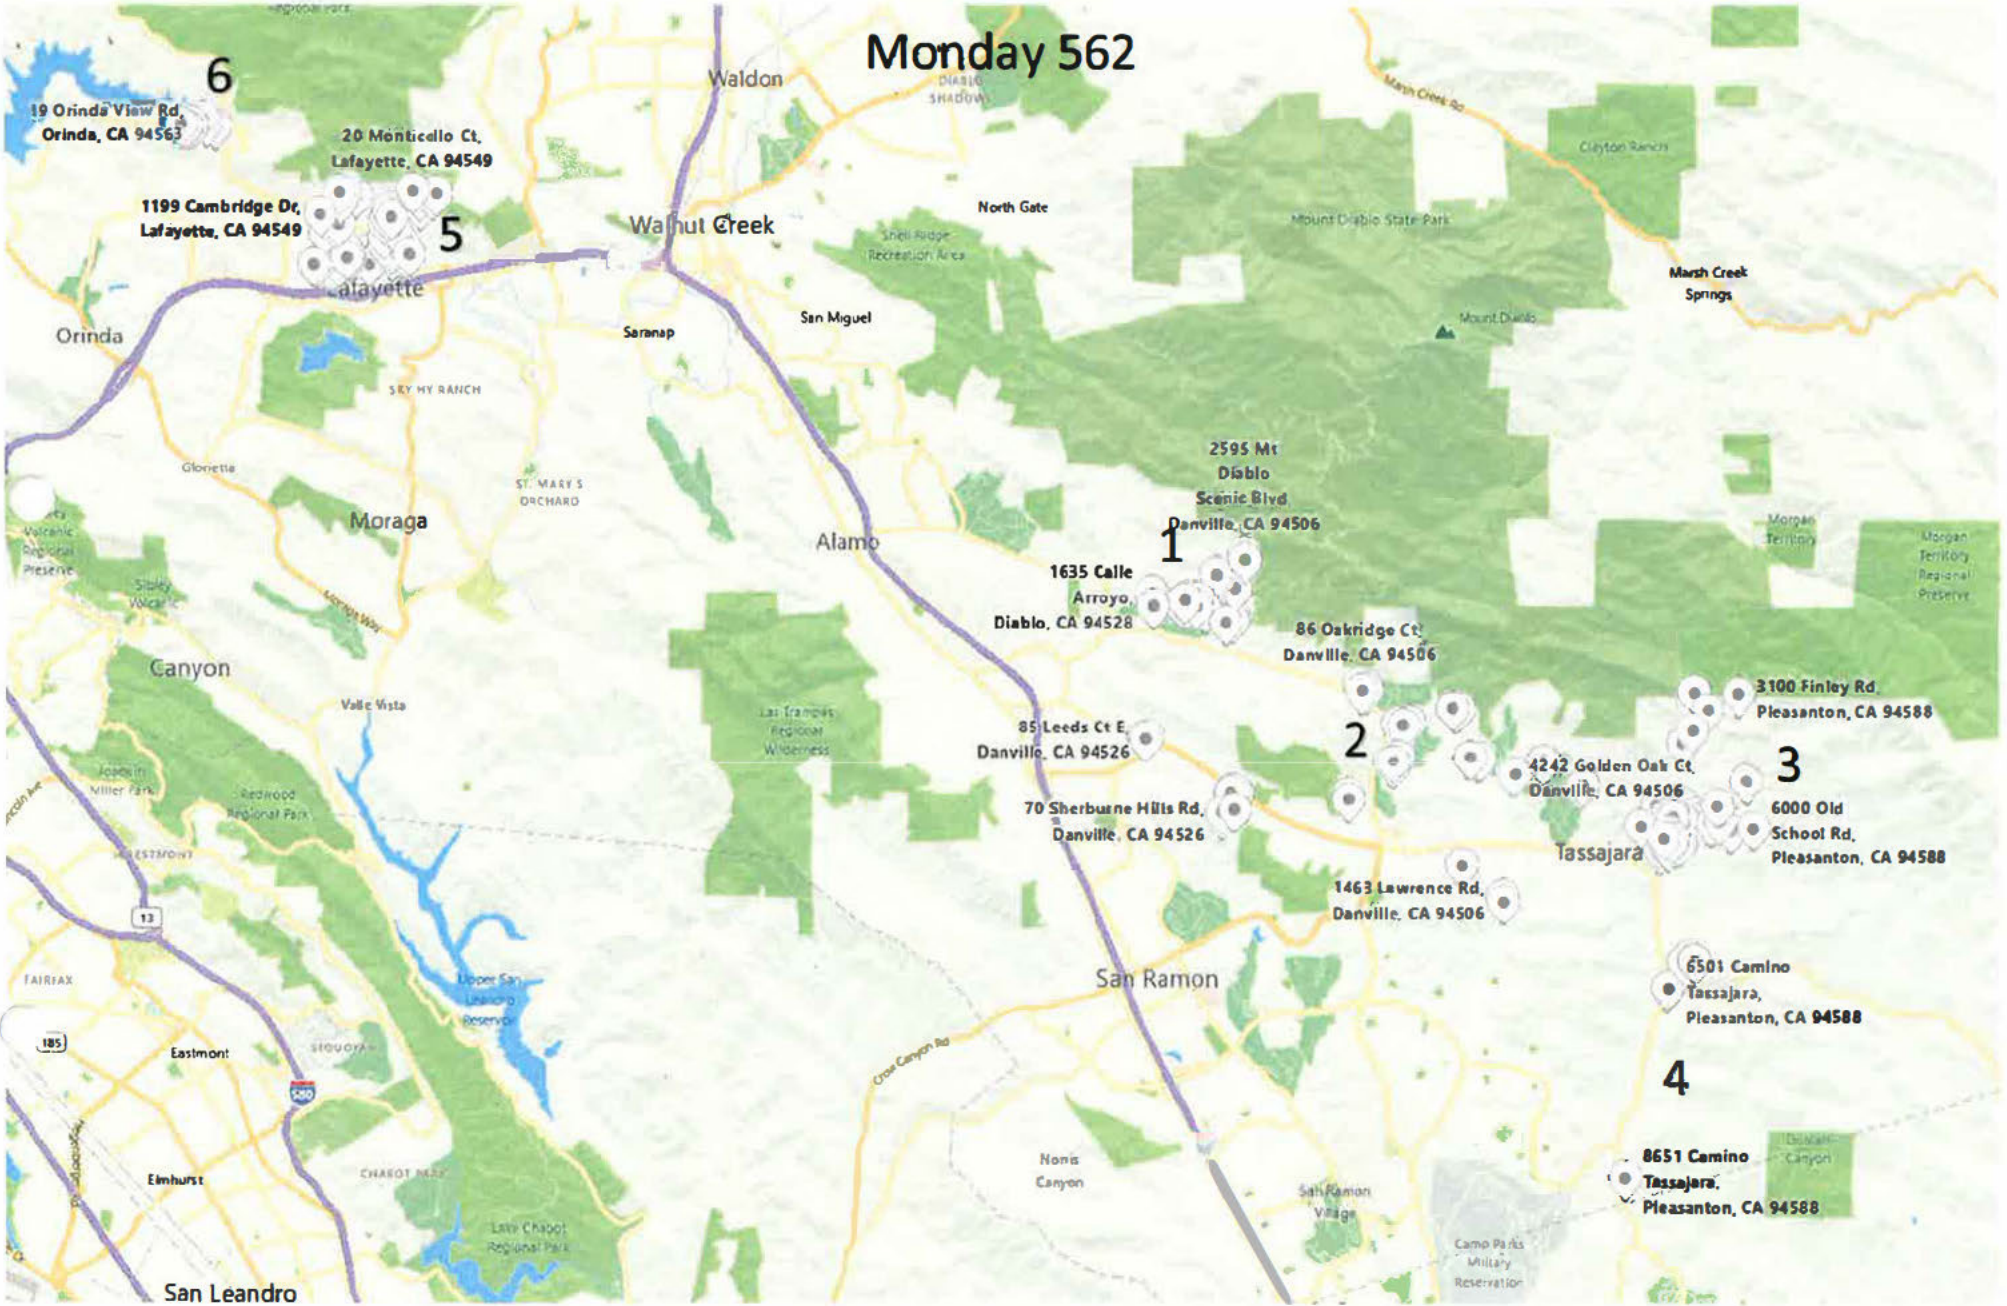

MONDAY

Routes 500-562

Monday 560

1

Suggest a change

Search

Monday 561

Monday 562

1

Danville/Alamo

Caballo Ranchero

Mt Diablo Scenic Blvd

25 Palma Vista, Diablo, CA 94528

Palma Vista

23 Ranchitos del Sol, Diablo, CA 94528

Ranchitos Del Sol