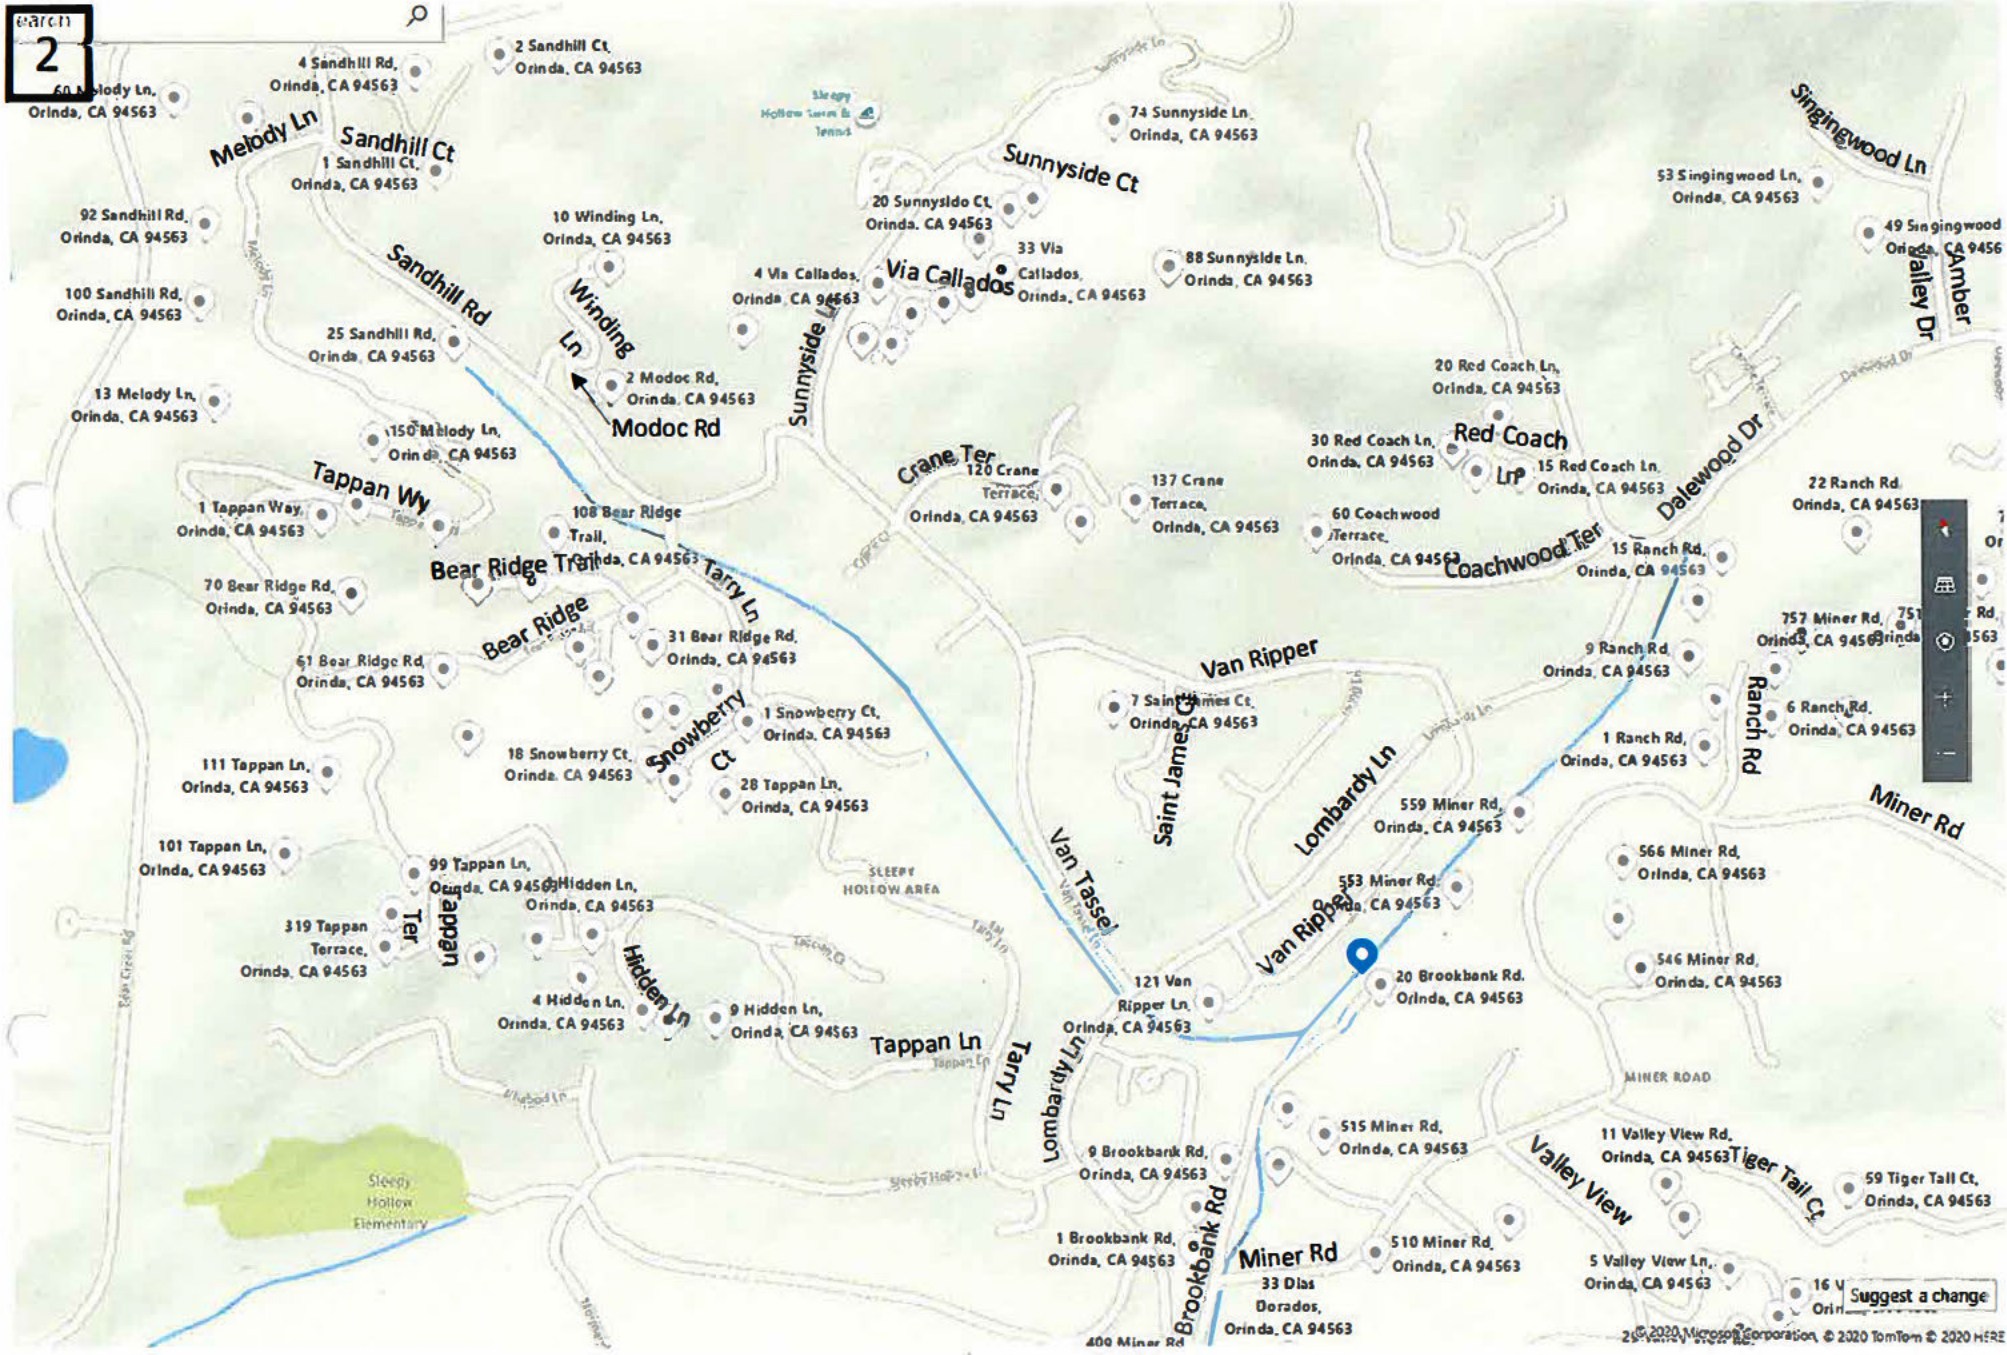

MONDAY

Routes 500-562

Monday 560

1

Suggest a change

Search

Monday 561

Monday 562

1

Danville/Alamo

Caballo Ranchero

Mt Diablo Scenic Blvd

25 Palma Vista, Diablo, CA 94528

Palma Vista

23 Ranchitos del Sol, Diablo, CA 94528

Ranchitos Del Sol