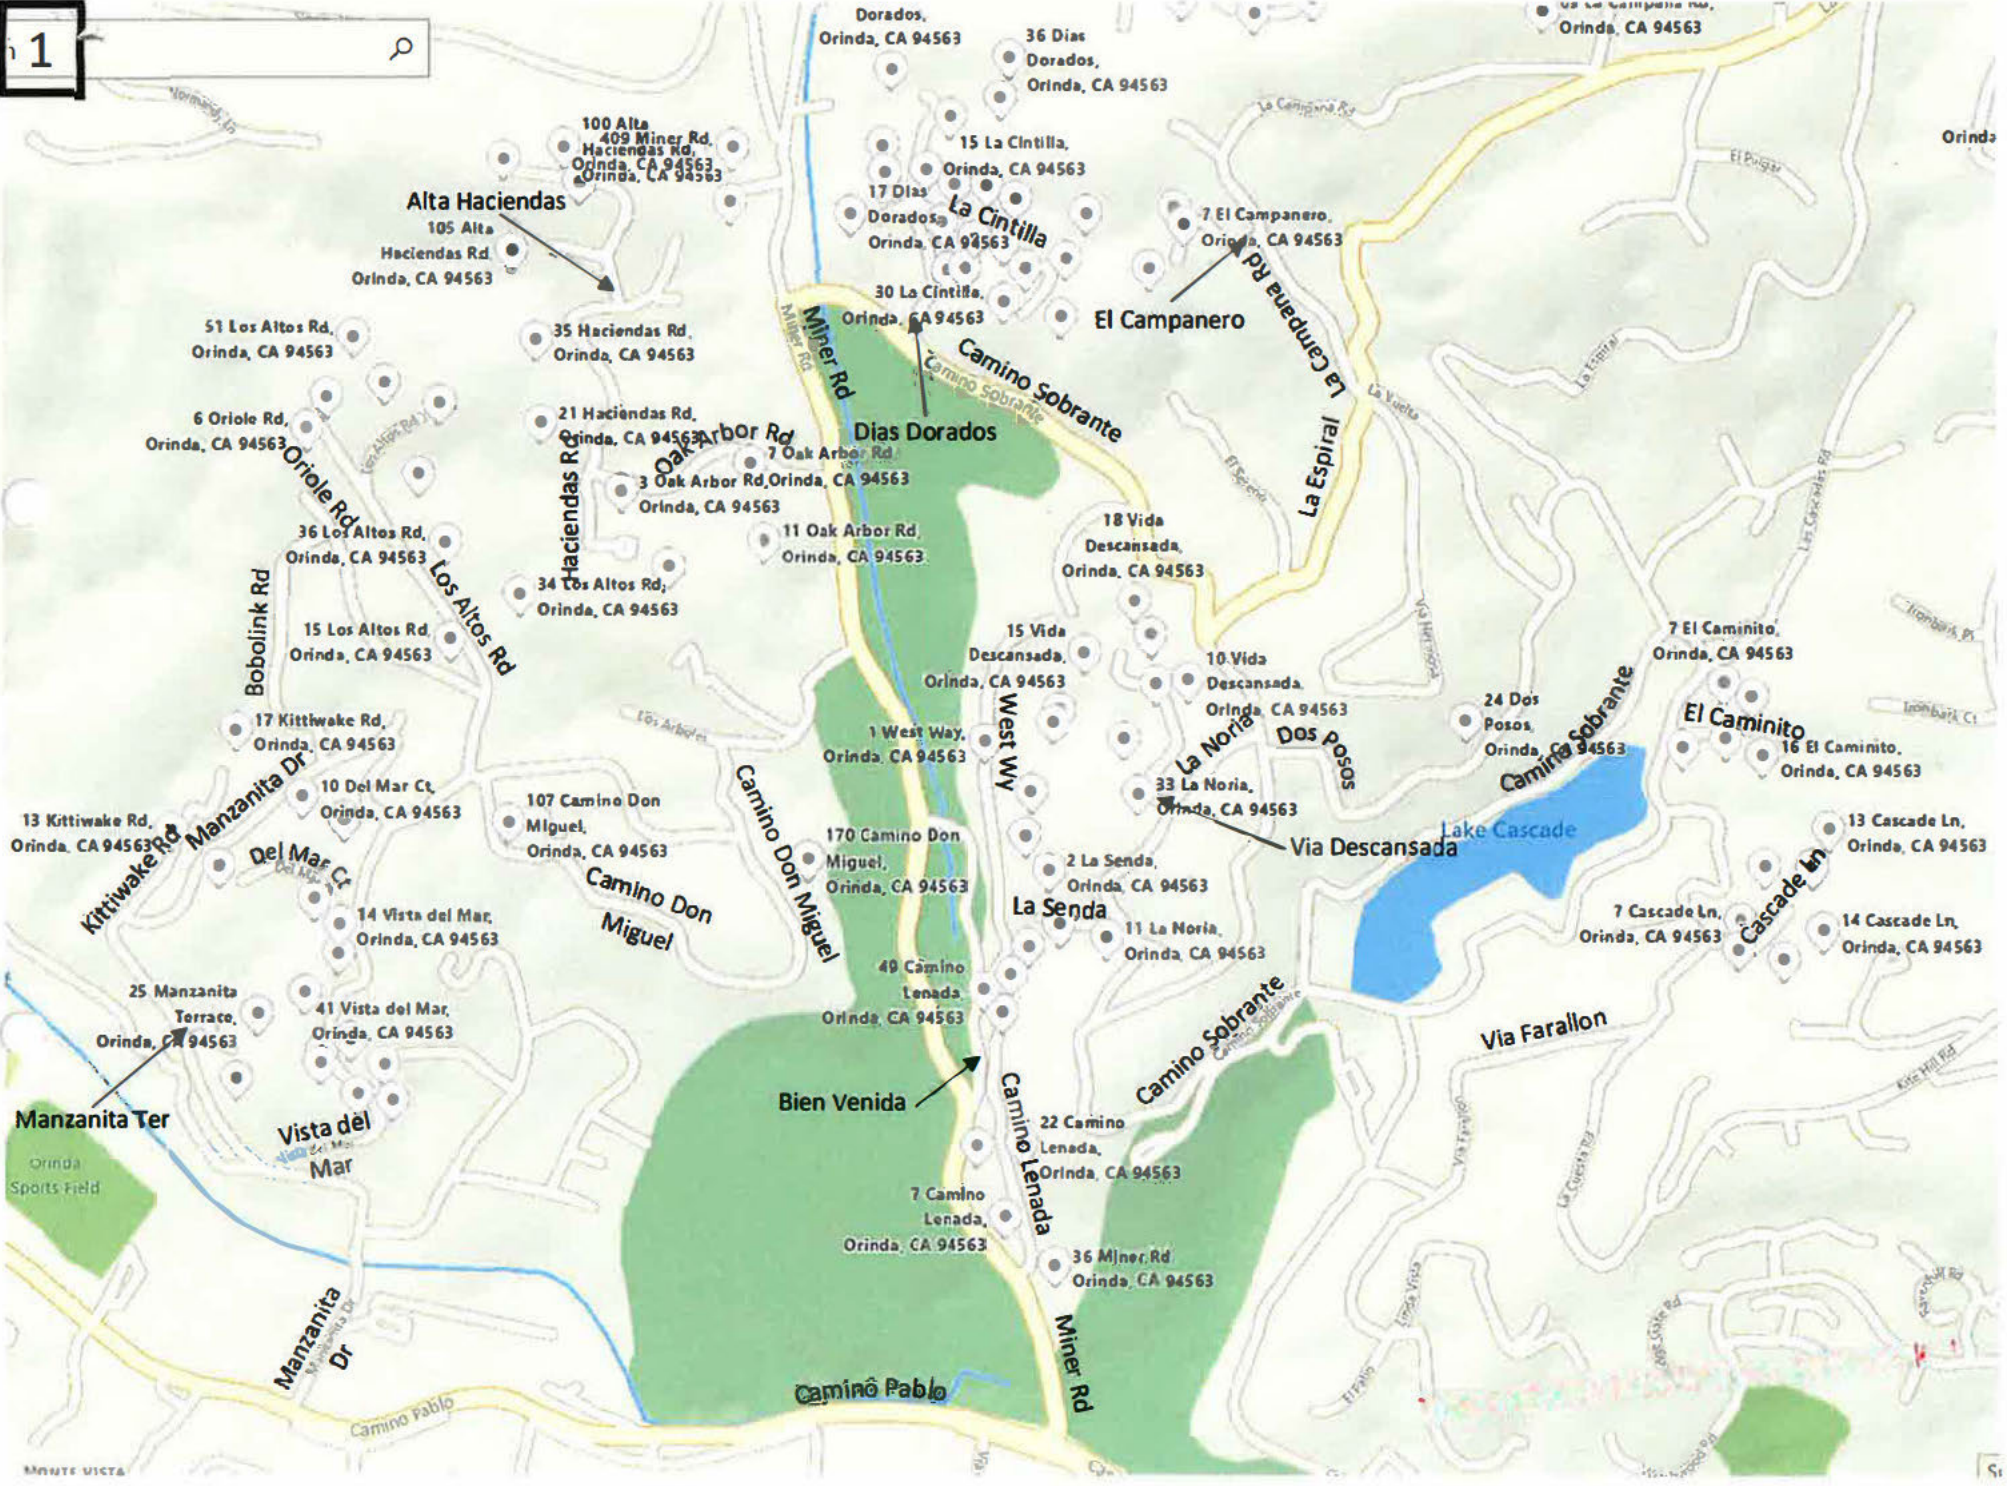

MONDAY

Routes 500-562

Monday 560

1

Suggest a change

Search

Monday 561

Monday 562

1

Danville/Alamo

Caballo Ranchero

Mt Diablo Scenic Blvd

25 Palma Vista, Diablo, CA 94528

Palma Vista

23 Ranchitos del Sol, Diablo, CA 94528

Ranchitos Del Sol