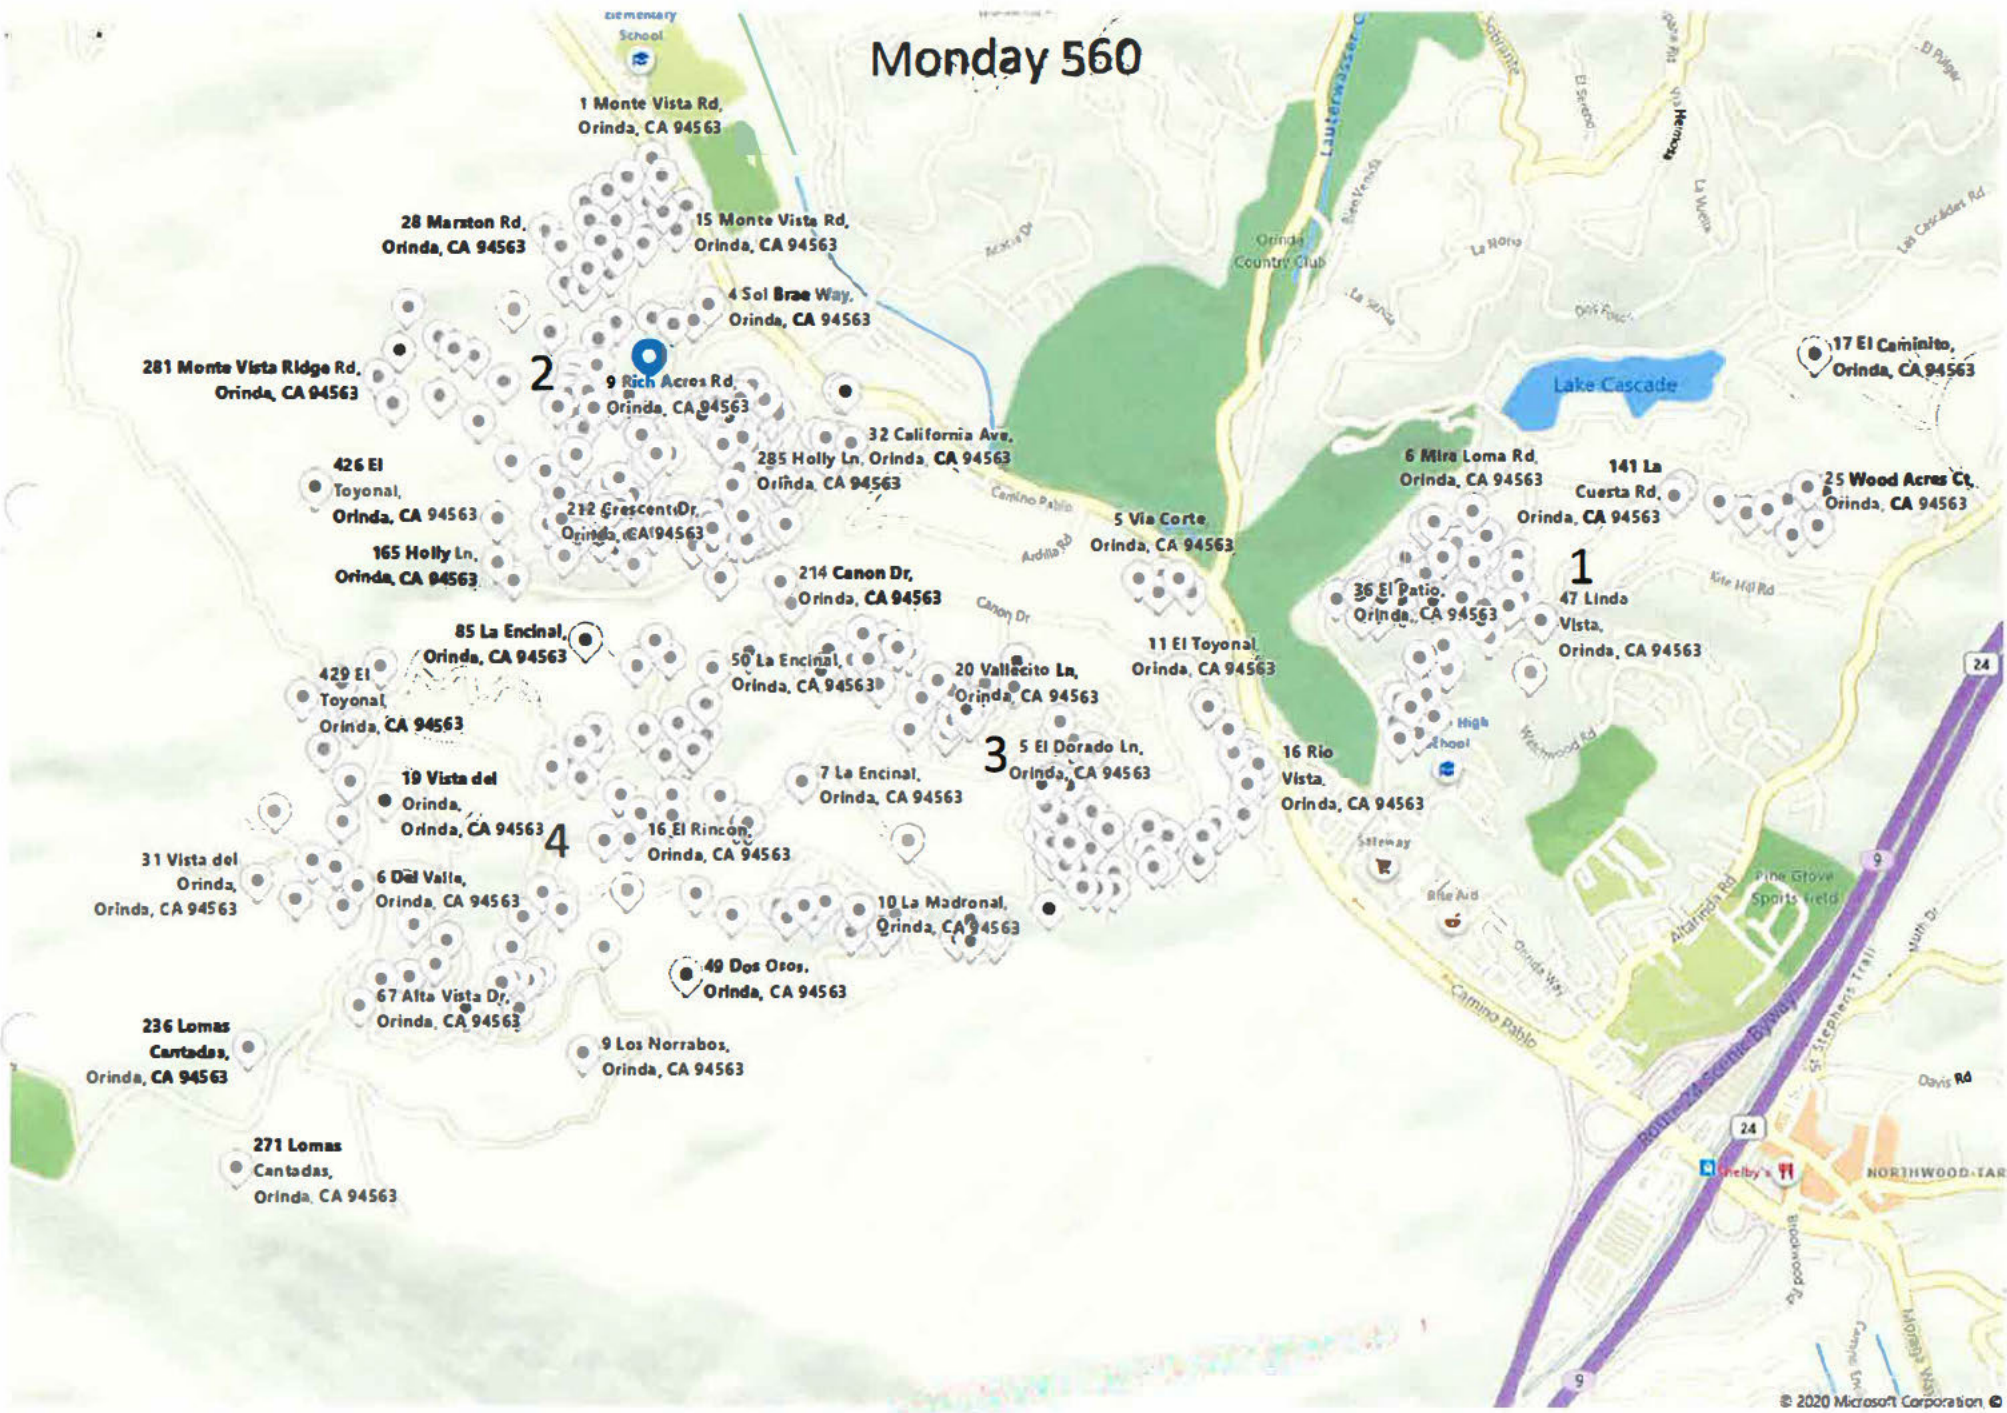

MONDAY

Routes 500-562

Monday 560

1

Suggest a change

Search

Monday 561

Monday 562

1

Danville/Alamo

Caballo Ranchero

Mt Diablo Scenic Blvd

25 Palma Vista, Diablo, CA 94528

Palma Vista

23 Ranchitos del Sol, Diablo, CA 94528

Ranchitos Del Sol