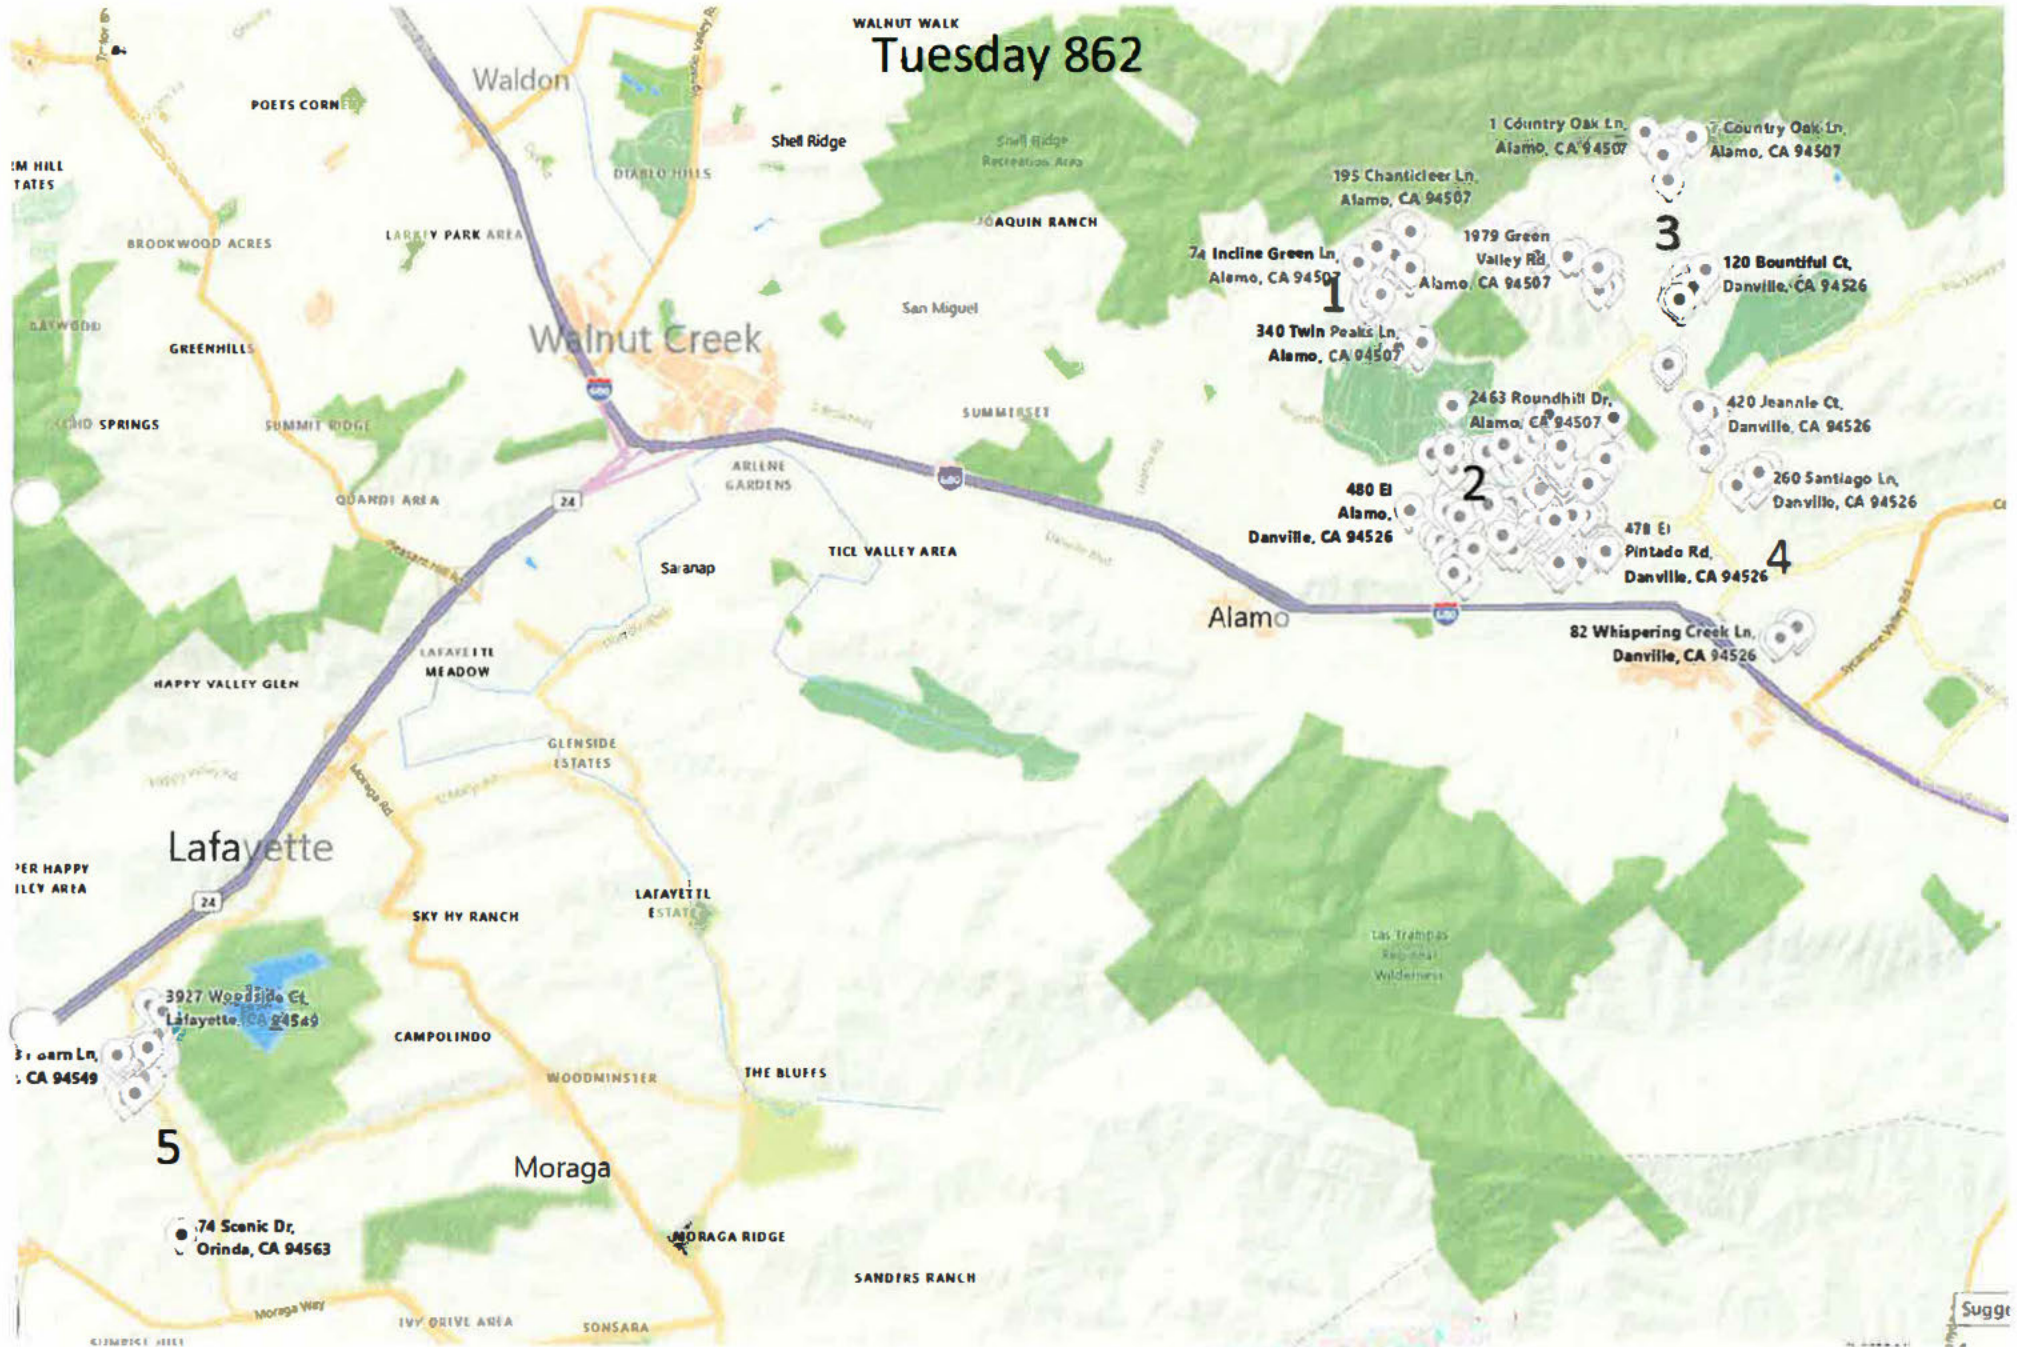

121 Leslie Ln,
Orinda, CA 94563

106 Caro Ln,
Orinda, CA 94563

Suggest a change

4 arca

Suggest a change

WALNUT WALK
Tuesday 862

- 1 Country Oak Ln, Alamo, CA 94507
- 195 Chanticleer Ln, Alamo, CA 94507
- 74 Incline Green Ln, Alamo, CA 94507
- 340 Twin Peaks Ln, Alamo, CA 94507
- 1979 Green Valley Rd, Alamo, CA 94507
- 2463 Roundhill Dr, Alamo, CA 94507
- 480 El Alamo, Danville, CA 94526
- 82 Whispering Creek Ln, Danville, CA 94526
- 120 Bountiful Ct, Danville, CA 94526
- 420 Jeannie Ct, Danville, CA 94526
- 260 Santiago Ln, Danville, CA 94526
- 478 El Pintado Rd, Danville, CA 94526