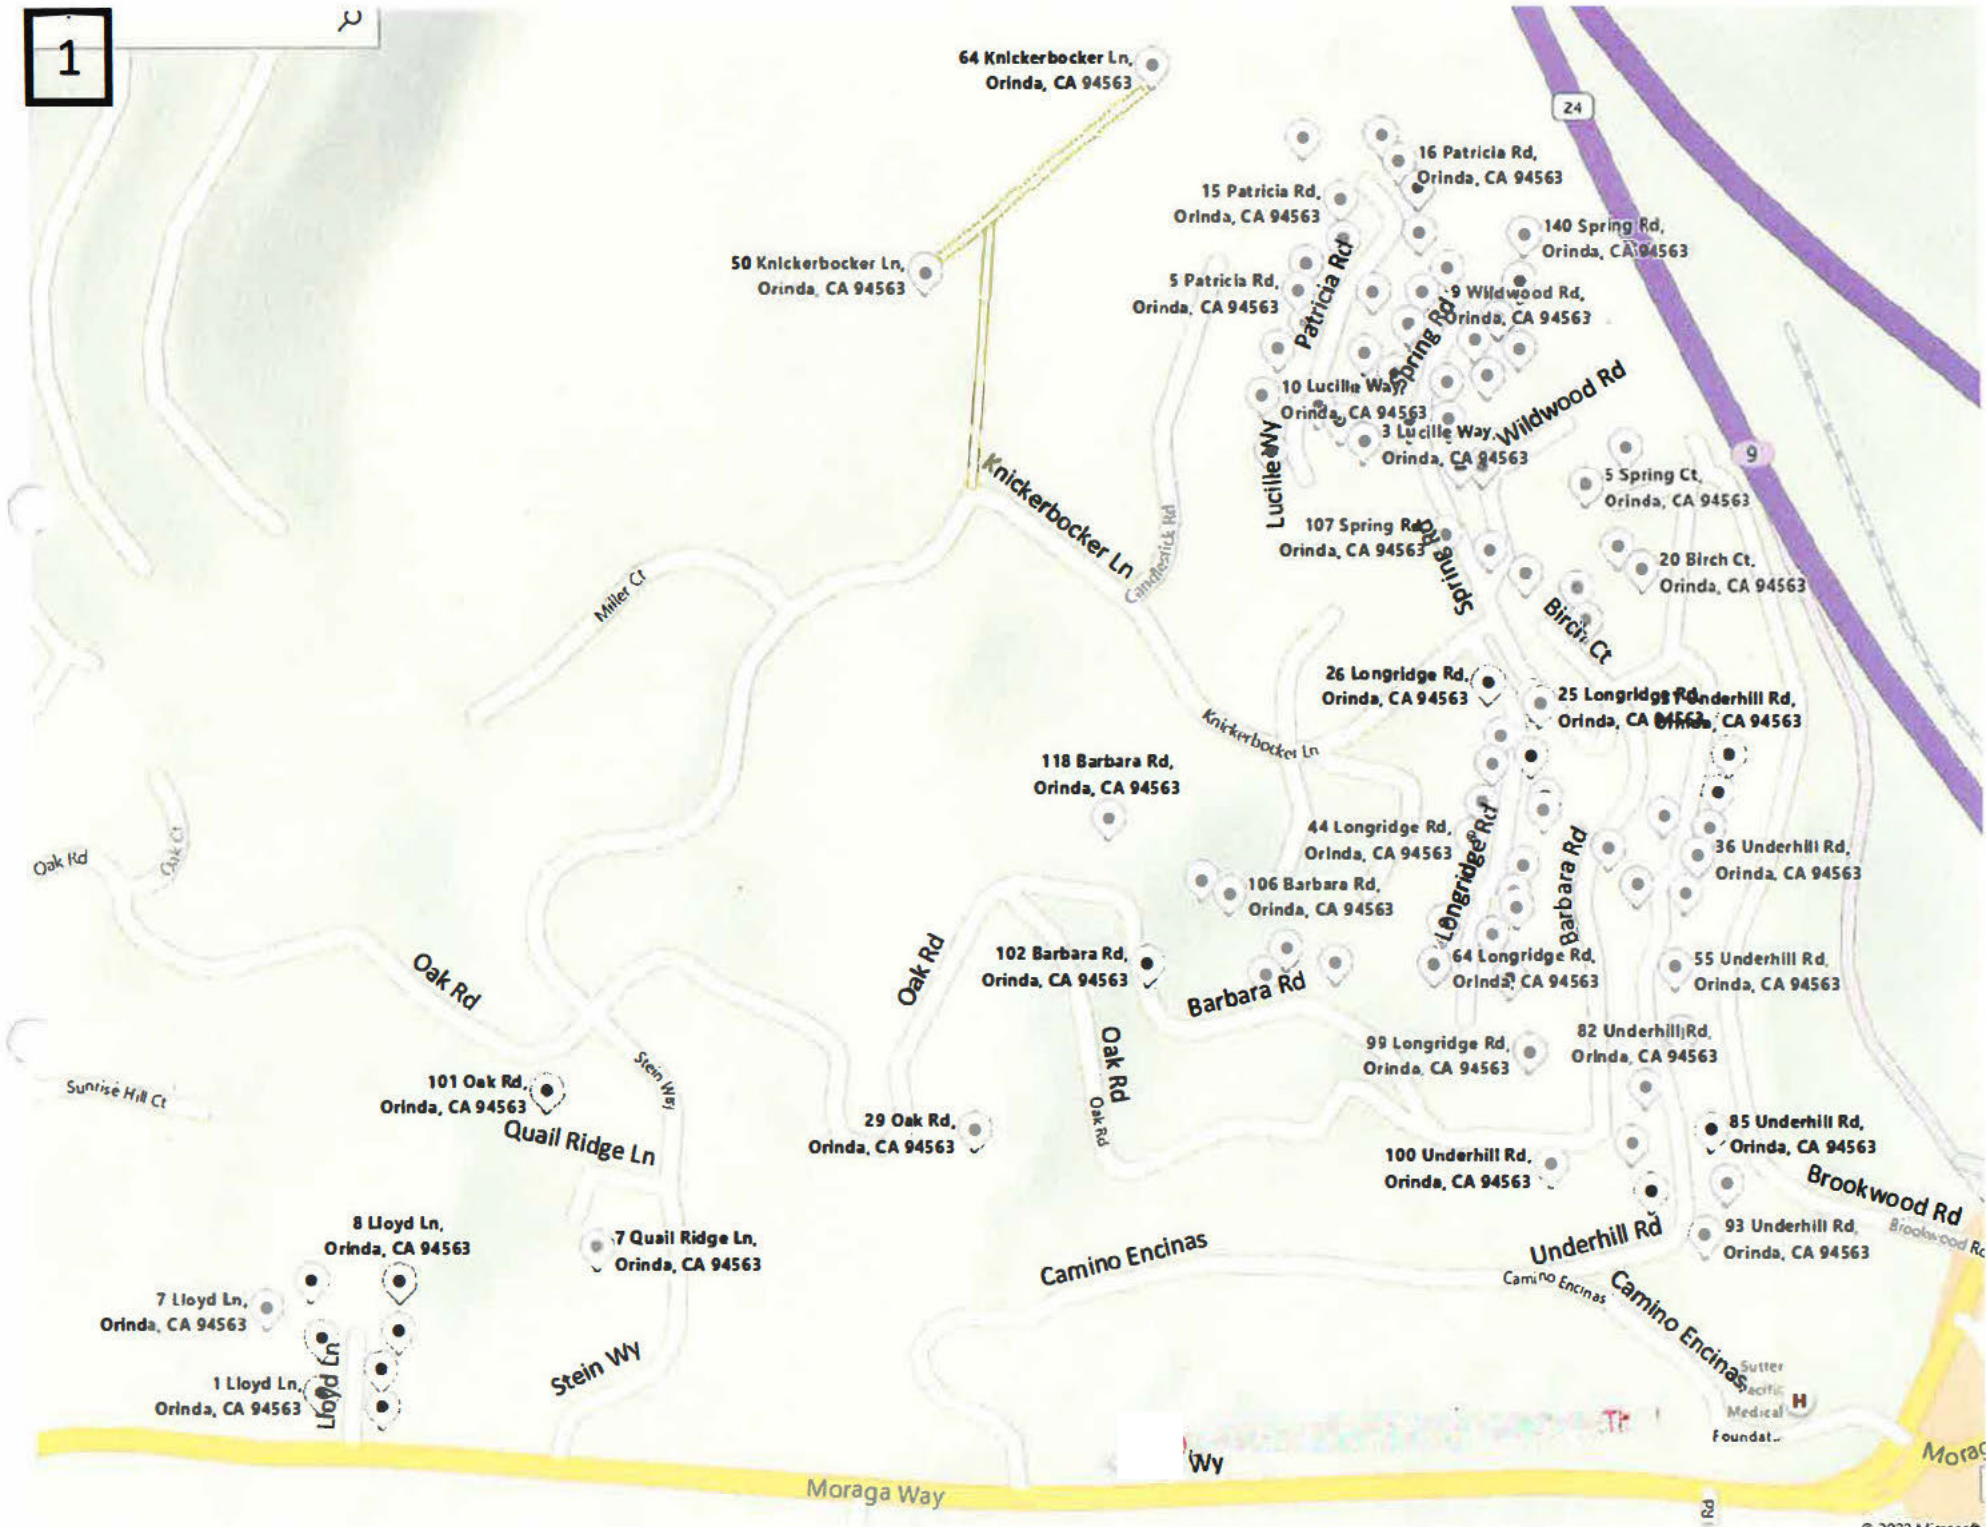

121 Leslie Ln,
Orinda, CA 94563

106 Caro Ln,
Orinda, CA 94563

Suggest a change

4 arca

Suggest a change

WALNUT WALK
Tuesday 862

- 1 Country Oak Ln, Alamo, CA 94507
- 195 Chanticleer Ln, Alamo, CA 94507
- 74 Incline Green Ln, Alamo, CA 94507
- 340 Twin Peaks Ln, Alamo, CA 94507
- 1979 Green Valley Rd, Alamo, CA 94507
- 2463 Roundhill Dr, Alamo, CA 94507
- 480 El Alamo, Danville, CA 94526
- 82 Whispering Creek Ln, Danville, CA 94526
- 120 Bountiful Ct, Danville, CA 94526
- 420 Jeannie Ct, Danville, CA 94526
- 260 Santiago Ln, Danville, CA 94526
- 478 El Pintado Rd, Danville, CA 94526