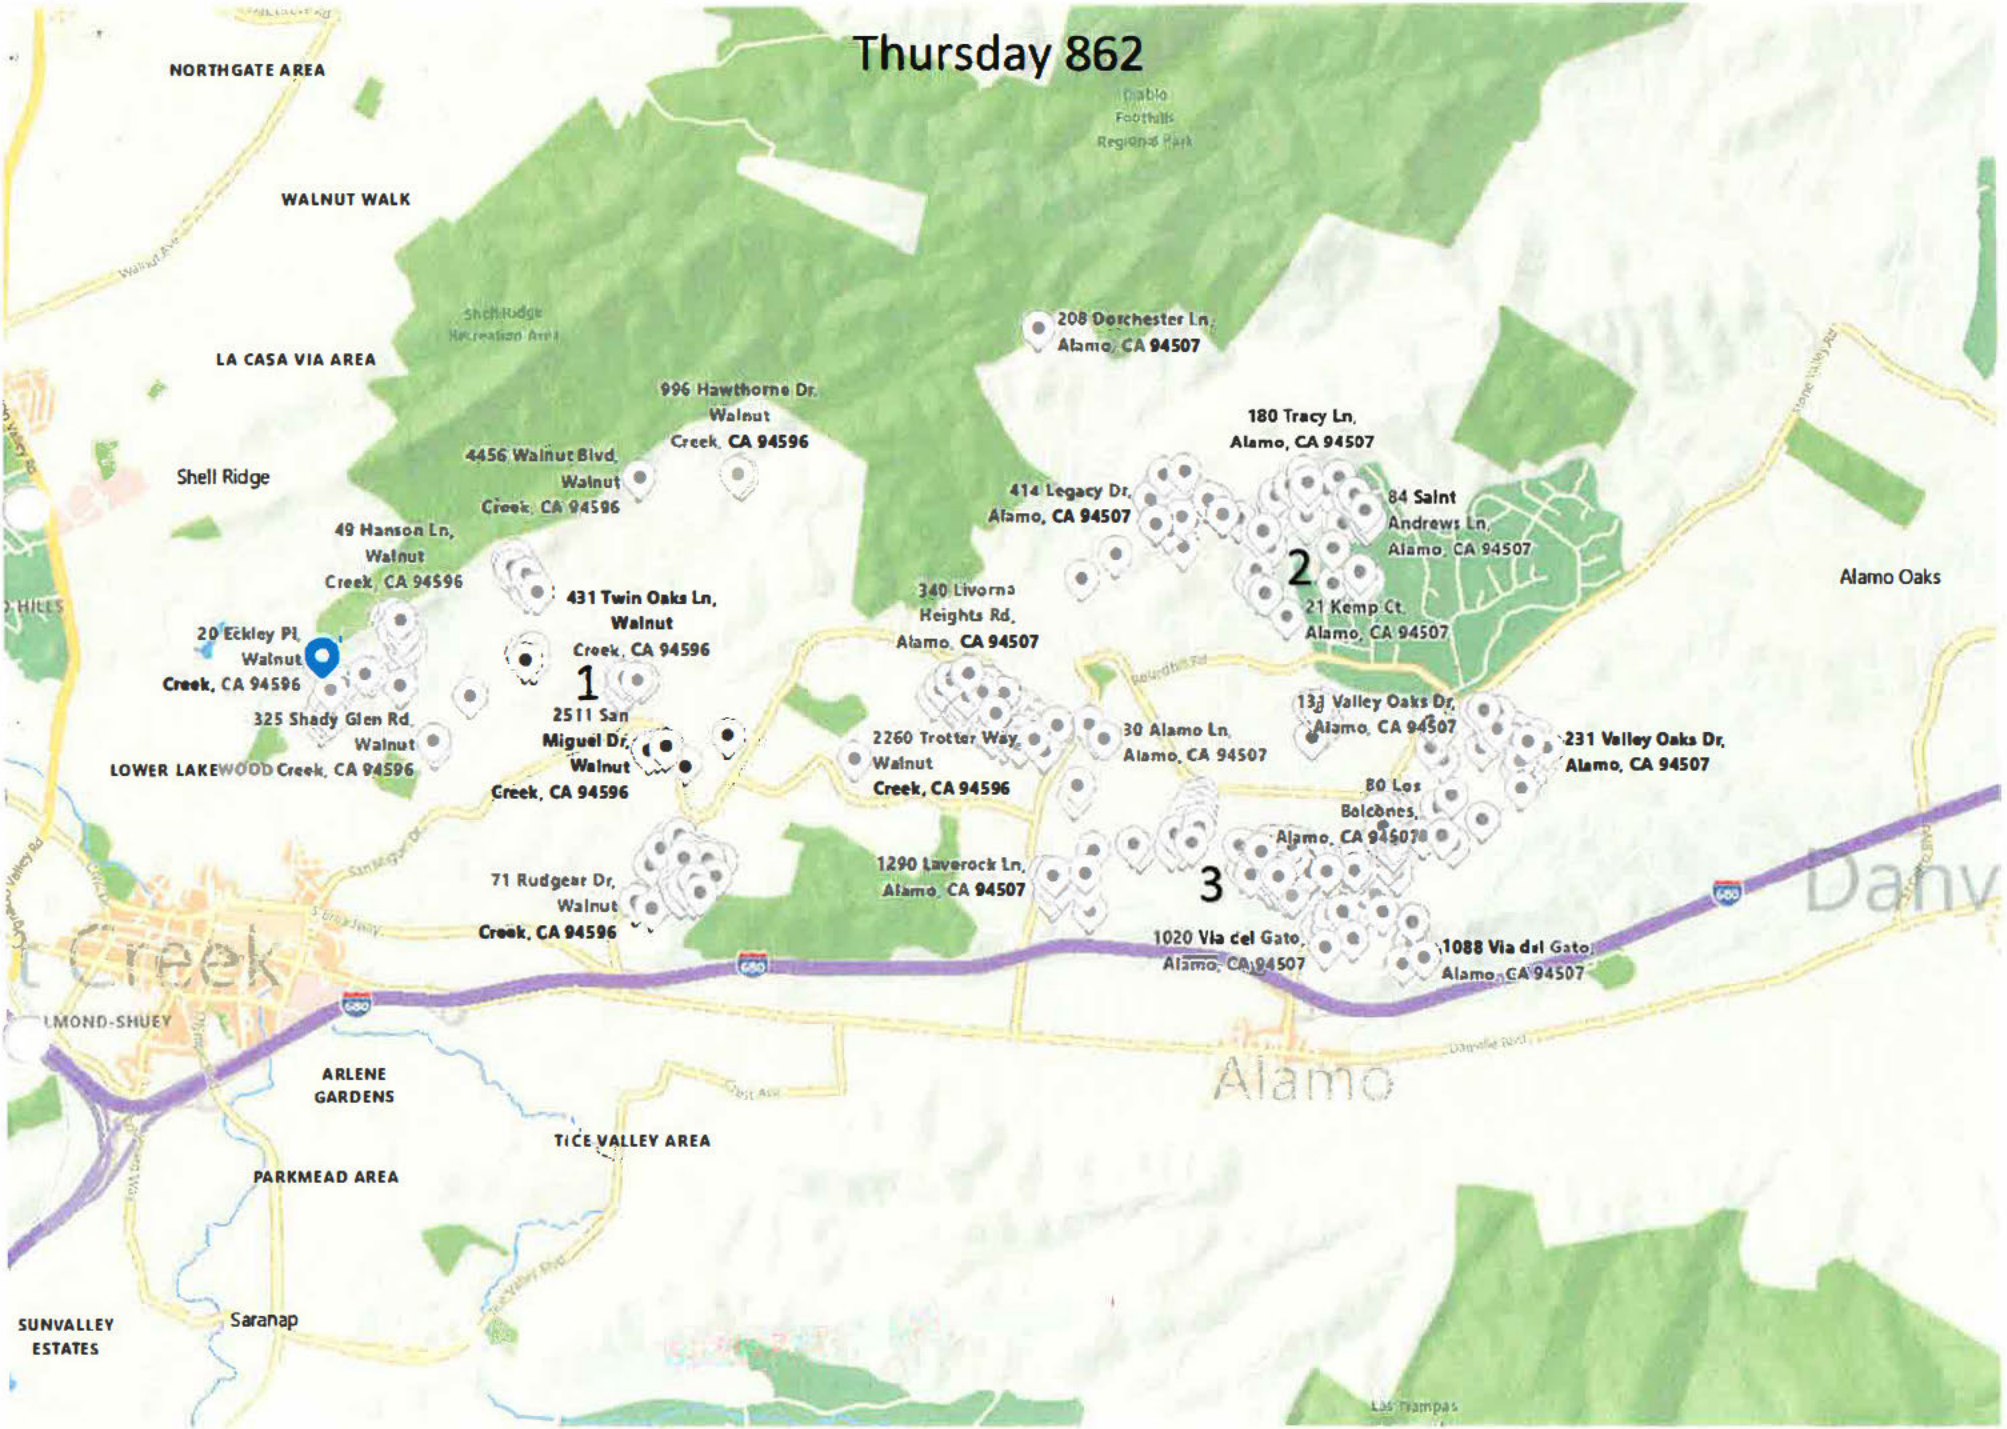

Thursday 862

NORTHGATE AREA

WALNUT WALK

LA CASA VIA AREA

Shell Ridge

20 Eckley Pl,
Walnut
Creek, CA 94596

49 Hanson Ln,
Walnut
Creek, CA 94596

325 Shady Glen Rd,
Walnut
Creek, CA 94596

4456 Walnut Blvd,
Walnut
Creek, CA 94596

431 Twin Oaks Ln,
Walnut
Creek, CA 94596

2511 San
Miguel Dr,
Walnut
Creek, CA 94596

71 Rudgear Dr,
Walnut
Creek, CA 94596

996 Hawthorne Dr,
Walnut
Creek, CA 94596

340 Livorna
Heights Rd,
Alamo, CA 94507

2260 Trotter Way,
Walnut
Creek, CA 94596

1290 Laverock Ln,
Alamo, CA 94507

208 Dorchester Ln,
Alamo, CA 94507

414 Legacy Dr,
Alamo, CA 94507

30 Alamo Ln,
Alamo, CA 94507

1020 Via del Gato,
Alamo, CA 94507

180 Tracy Ln,
Alamo, CA 94507

84 Saint
Andrews Ln,
Alamo, CA 94507

21 Kemp Ct,
Alamo, CA 94507

133 Valley Oaks Dr,
Alamo, CA 94507

80 Los
Bolcones,
Alamo, CA 94507

1088 Via del Gato,
Alamo, CA 94507

231 Valley Oaks Dr,
Alamo, CA 94507

Alamo Oaks

Danv

Alamo

TICE VALLEY AREA

ARLENE GARDENS

PARKMEAD AREA

SUNVALLEY ESTATES

Saranap

Las Tierras