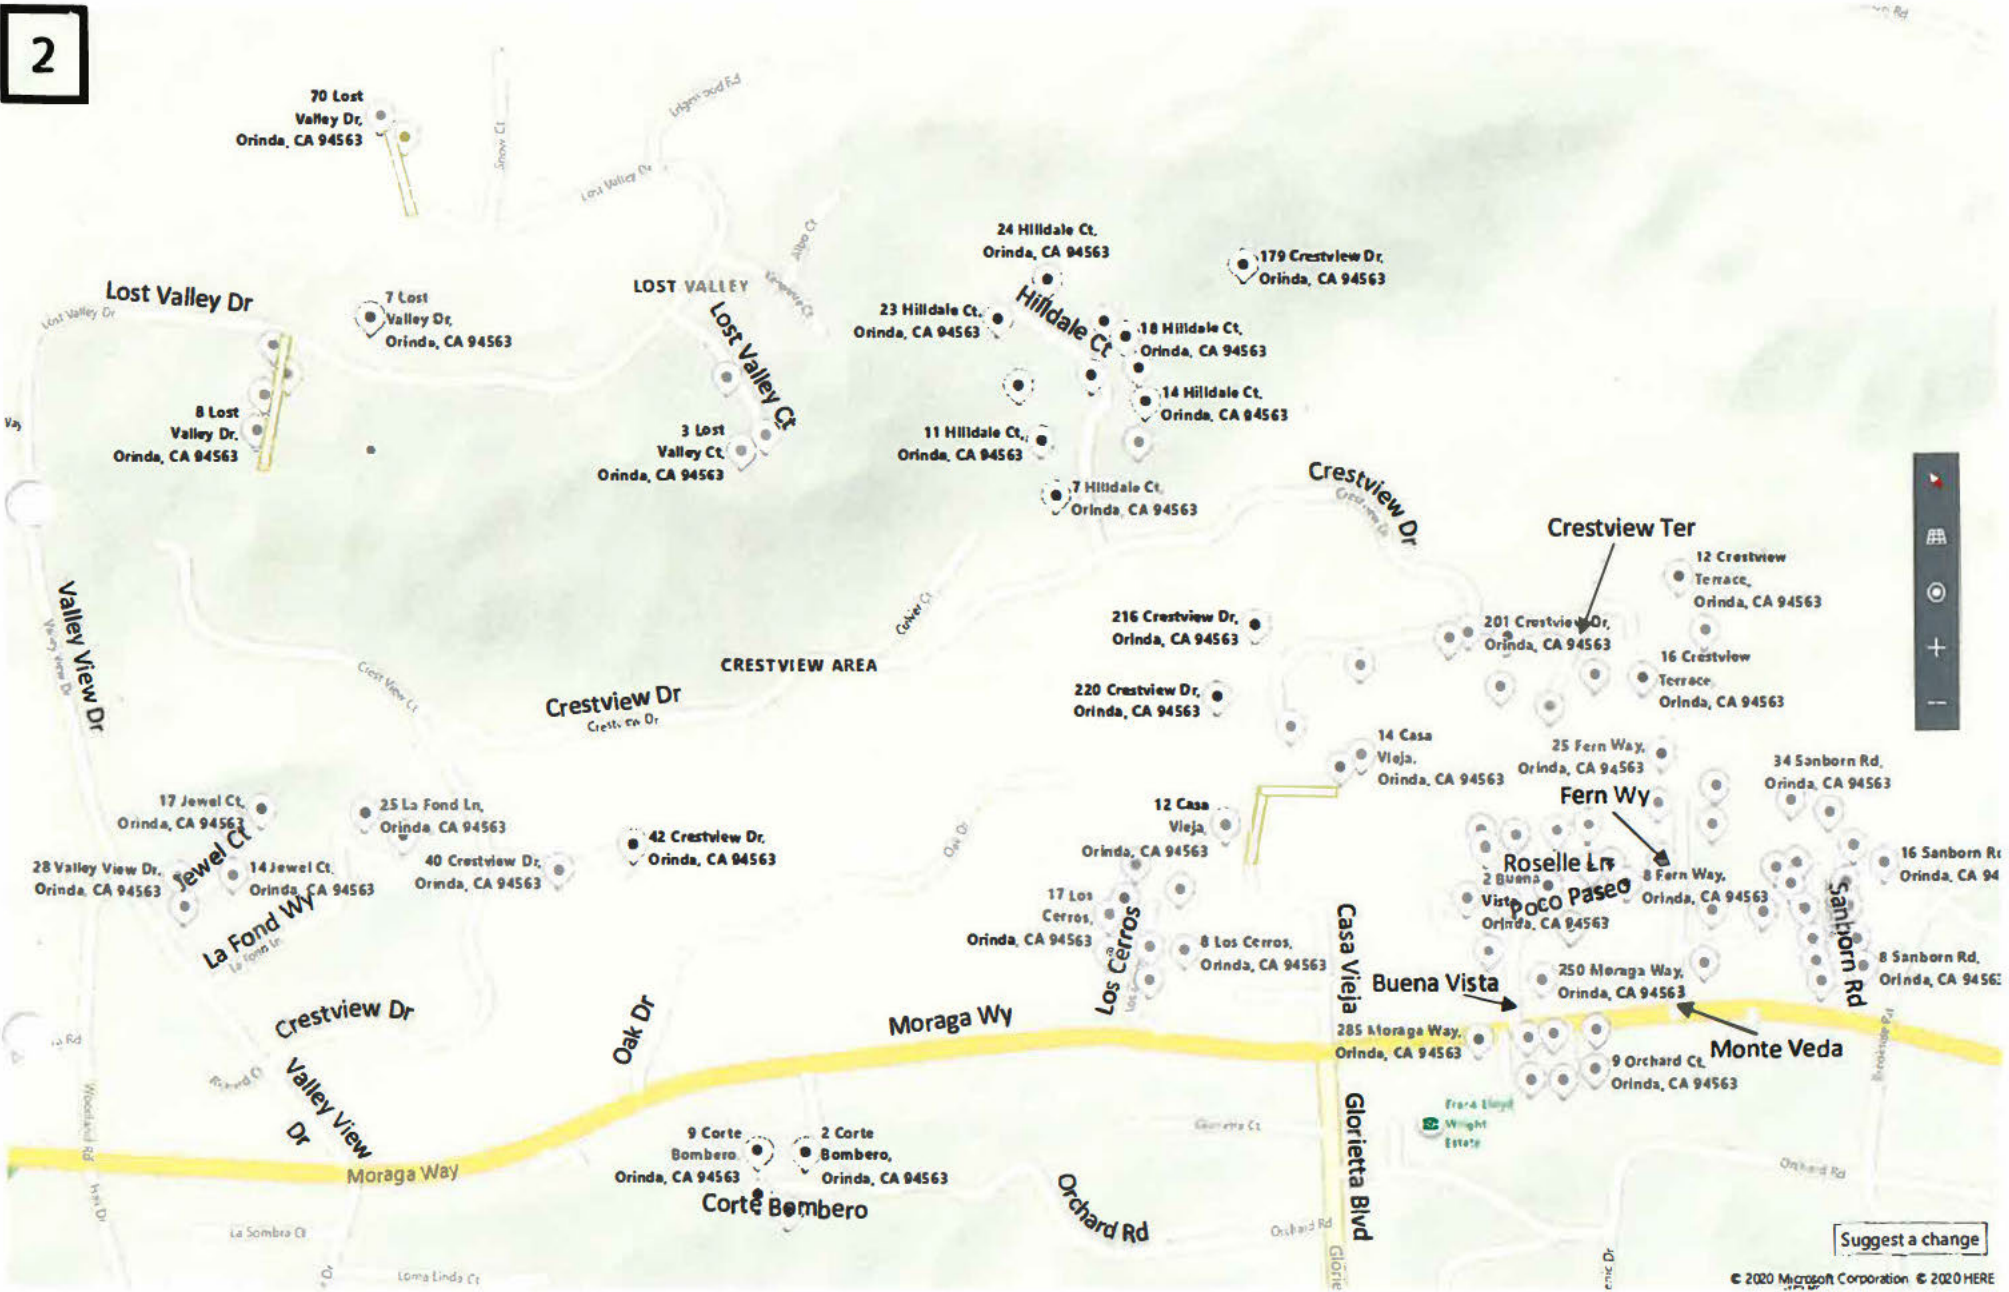

121 Leslie Ln,
Orinda, CA 94563

106 Caro Ln,
Orinda, CA 94563

Suggest a change

4 arca

Suggest a change

WALNUT WALK
Tuesday 862

- 1 Country Oak Ln, Alamo, CA 94507
- 195 Chanticleer Ln, Alamo, CA 94507
- 74 Incline Green Ln, Alamo, CA 94507
- 340 Twin Peaks Ln, Alamo, CA 94507
- 1979 Green Valley Rd, Alamo, CA 94507
- 2463 Roundhill Dr, Alamo, CA 94507
- 480 El Alamo, Danville, CA 94526
- 82 Whispering Creek Ln, Danville, CA 94526
- 120 Bountiful Ct, Danville, CA 94526
- 420 Jeannie Ct, Danville, CA 94526
- 260 Santiago Ln, Danville, CA 94526
- 478 El Pintado Rd, Danville, CA 94526