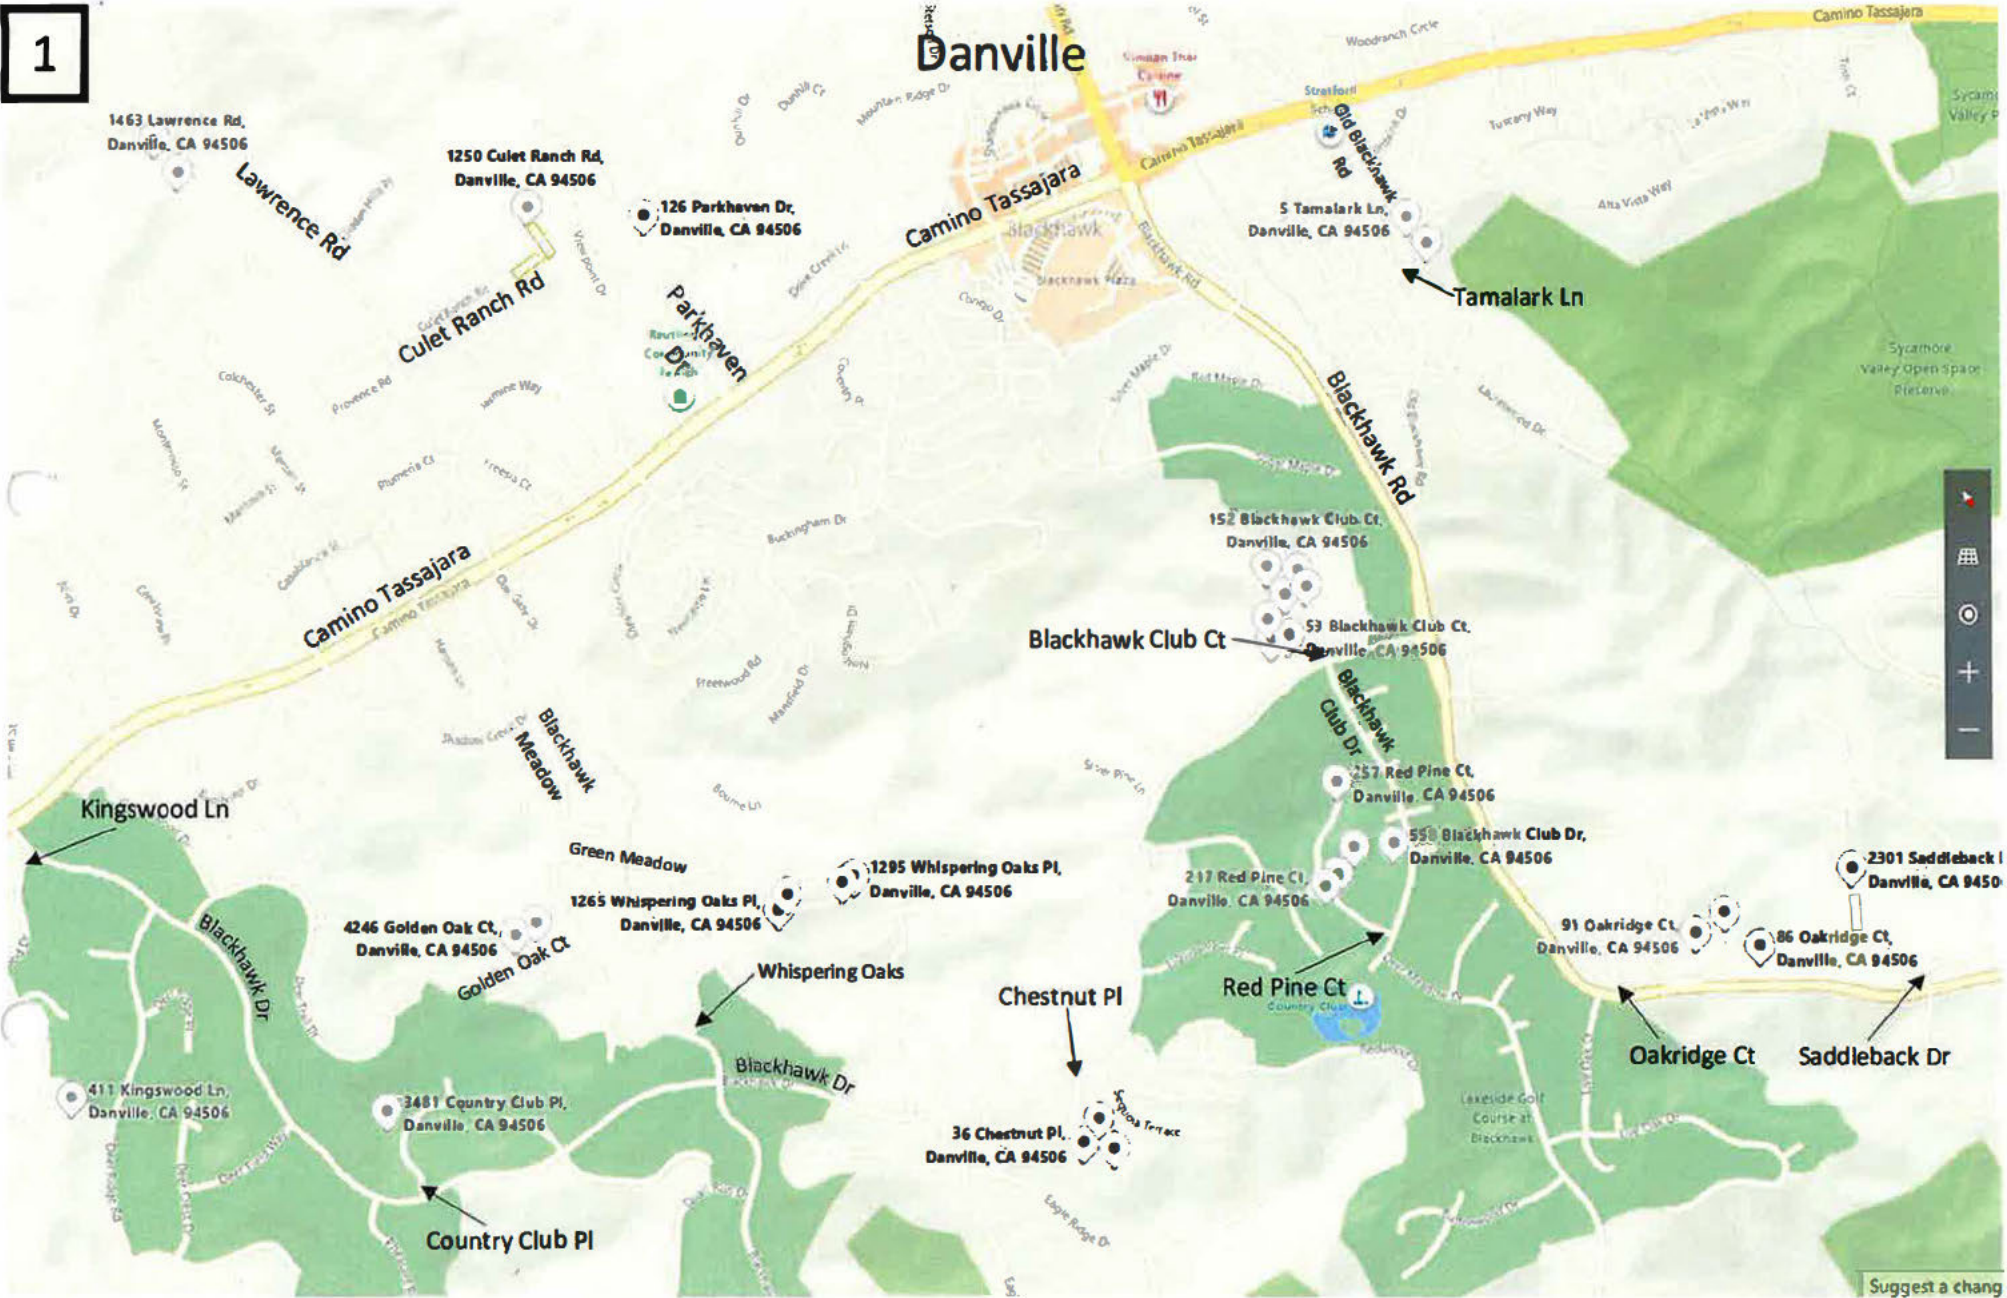

1

Suggest a change