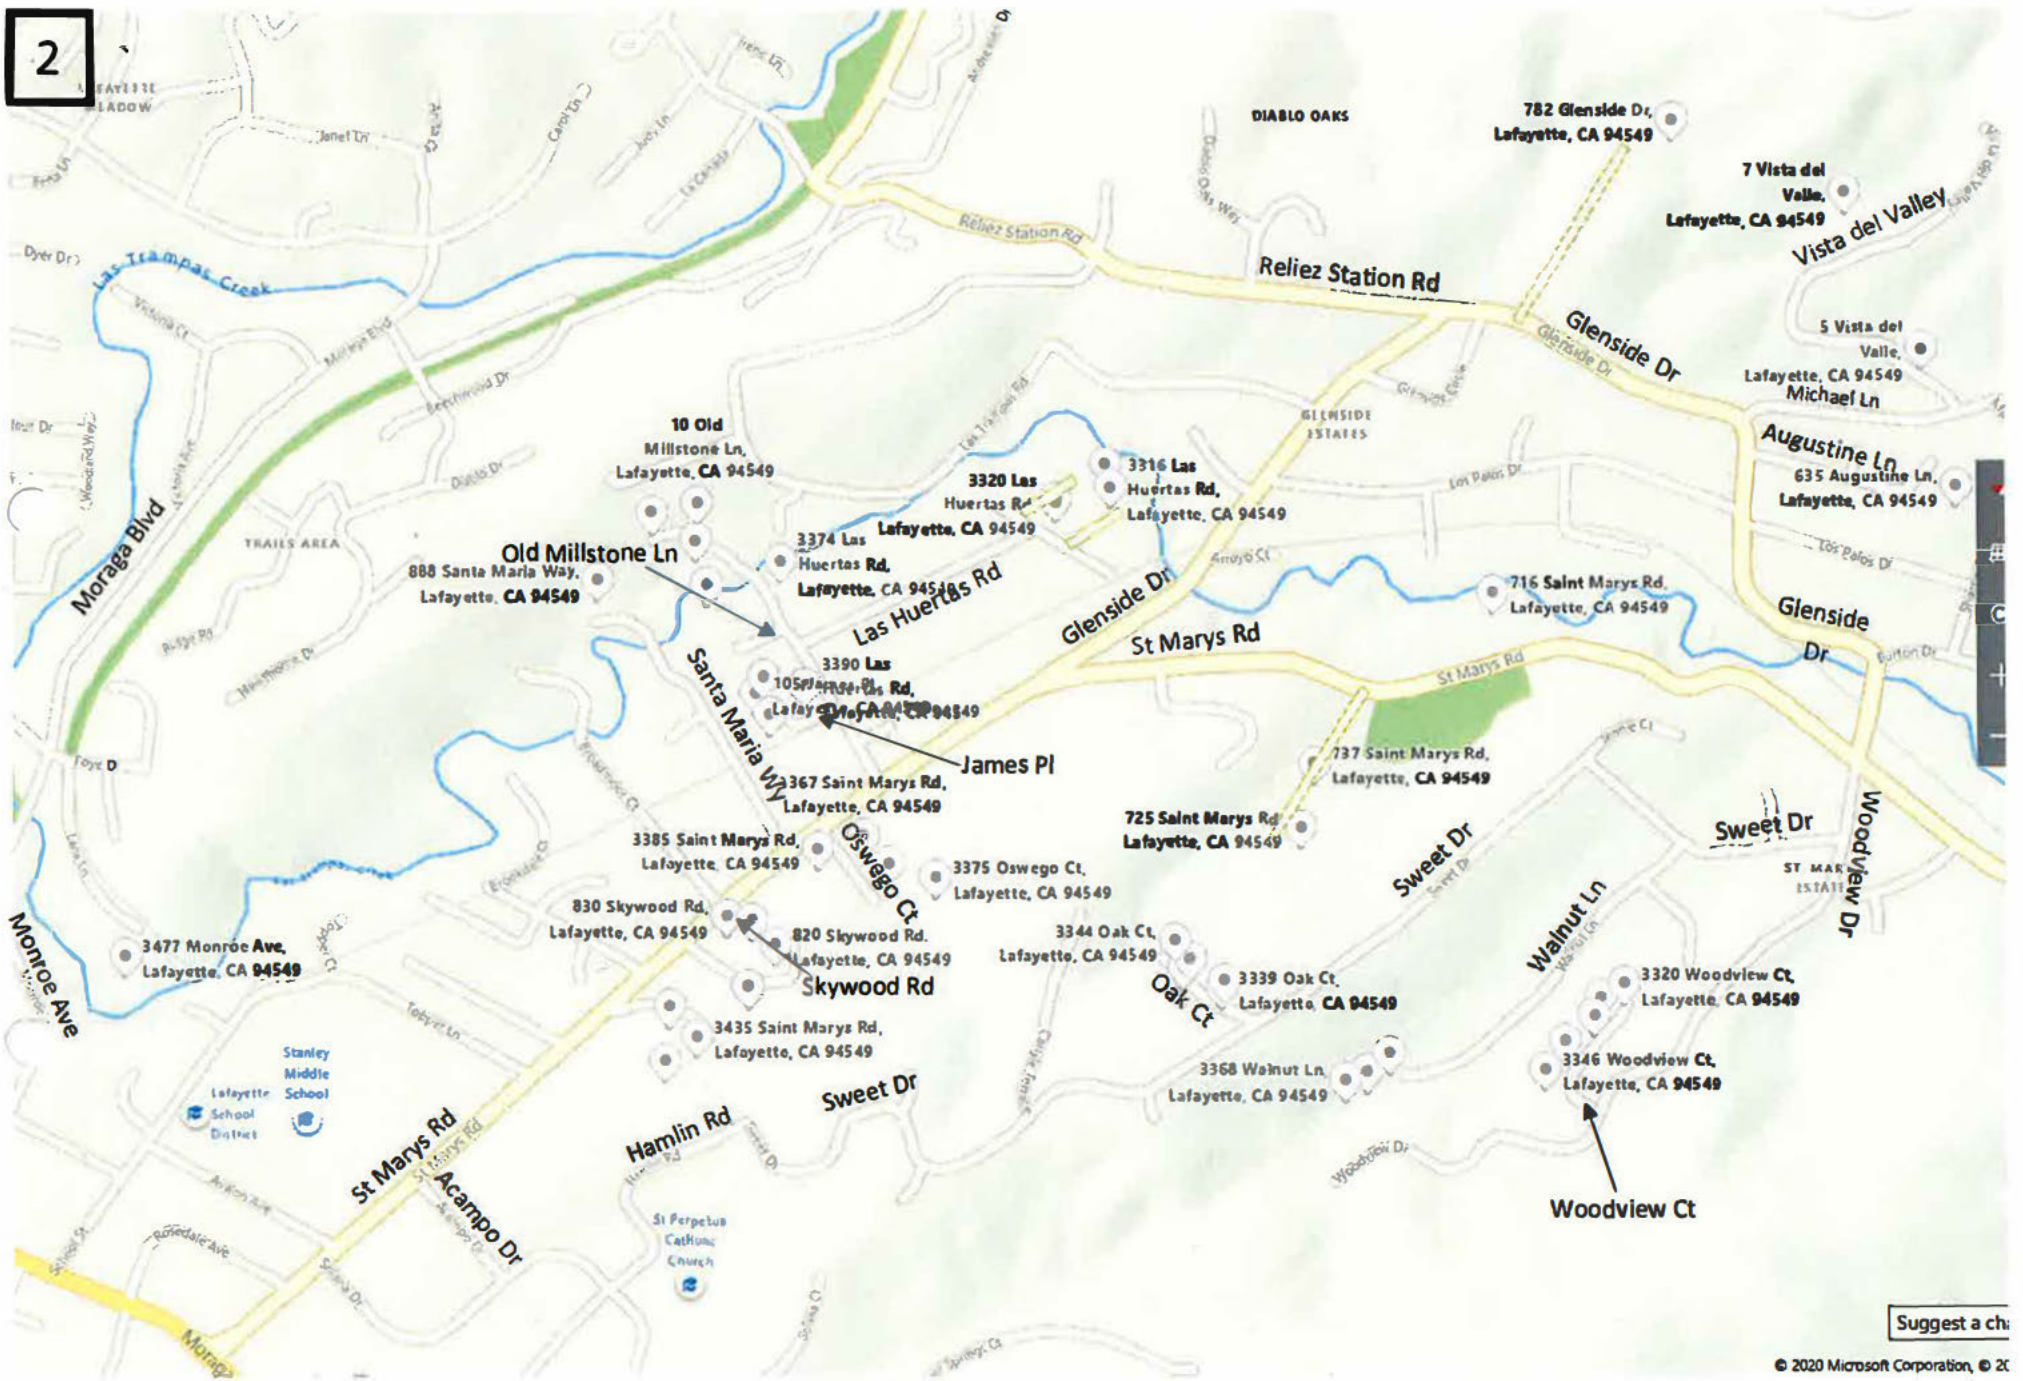

2

Suggest a change